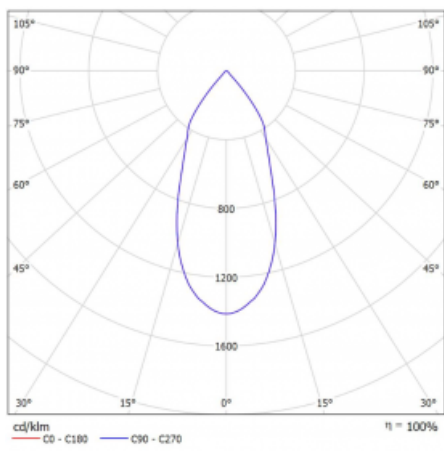

Typ vyzařování	Přímé
Tvar svítidla	Bodové
Barva svítidla	Černá
Životnost	L80/B20 50 000 hodin
Záruka	5 let
Popis svítidla	Svítidlo
Rozměry	140 mm × 47 mm × 69 mm
Světelný zdroj	LED MODUL
Druh optiky	Široký vyzařovací úhel - FLOOD
Světelný tok*	1270 lm
Teplota chromatičnosti	4000 K studená bílá
Měrný výkon	91 lm/W
MacAdam zdroje	3
Index podání barev	90
Vyzařovací úhel	45°
UGR max. X=4H Y=8H, ρ=70,50,20	22.1
Příkon svítidla*	14 W
Zapojení svítidla	Další druhy stmívání
Elektrické napětí	220-240V
Frekvence	50/60Hz

 **CE** IP 20

*±10 %

Technický výkres

Křivka

Ke stažení[Montážní návod](#)[Fotografie](#)

Příslušenství

00-00355, K
Kabel 5x0,75 2000mm

00-00356, K
kabel 5x0,75 4000mm