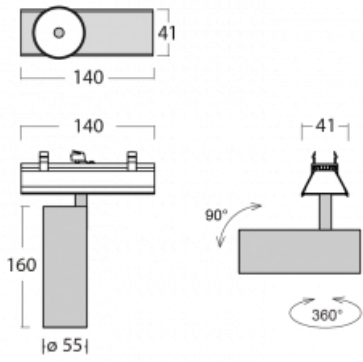

Svítidlo

Lina45-S

=145S-A00F-10GDTD/940, B

EPD®

Představte si lineární svítidlo, které dokáže uspokojit všechny vaše potřeby: splní UGR, má vysokou účinnost a sestavíte si ho dle svých přání. A navíc skvěle vypadá.

Lina45-S nabízí varianty s opálem, mikroprismou i optickou mřížkou, proto bez problému splní jak UGR pod 19 při světelném toku 4300 lm. Je skvělým řešením pro prostory pro náročné vizuální úkoly, protože v některých variantách splňuje dokonce UGR pod 16. Dosahuje také skvělých hodnot účinnosti až 170 lm/W. Dále můžete modulární svítidlo doplnit o modul s reлектorem Vali55, kruhovým svítidlem Rundo nebo 2 - 3 reflektory CUBE. Nepřímou složku svícení zabezpečí modul čirého plexi nebo do šířky svítící difusor (batwing distribution), který vytvoří rovnoměrnější osvětlení stropu. Jistě vítanou vlastností je také možnost závěsu ve spoji profilů, které jsou zároveň vybaveny krytkami pro zabránění, byť jen minimálního průsvitu. Jednotlivé segmenty spojíte snadno pomocí konektorů a zapojíte do 230 V.

Typ vyzařování	Přímé
Tvar svítidla	Bodové
Barva svítidla	Černá
Životnost	L80/B20 50 000 hodin
Záruka	5 let
Popis svítidla	Svítidlo
Rozměry	140 mm × 47 mm × 69 mm
Světelný zdroj	LED MODUL
Druh optiky	Široký vyzařovací úhel - FLOOD
Světelný tok*	1270 lm
Teplota chromatičnosti	4000 K studená bílá
Měrný výkon	91 lm/W
MacAdam zdroje	3
Index podání barev	90
Vyzařovací úhel	45°
UGR max. X=4H Y=8H, ρ=70,50,20	22.1
Příkon svítidla*	14 W
Zapojení svítidla	Další druhy stmívání
Elektrické napětí	220-240V
Frekvence	50/60Hz

 **CE** IP 20

*±10 %

Technický výkres

Křivka

Ke stažení[Montážní návod](#)[Fotografie](#)

Příslušenství

00-00355, K
Kabel 5x0,75 2000mm

00-00356, K
kabel 5x0,75 4000mm