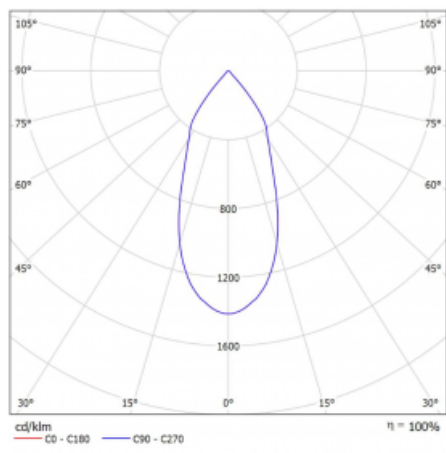

Typ vyzařování	Přímé
Tvar svítidla	Bodové
Barva svítidla	Bílá
Životnost	L80/B20 50 000 hodin
Záruka	5 let
Popis svítidla	Svítidlo
Rozměry	140 mm × 47 mm × 69 mm
Světelný zdroj	LED MODUL
Druh optiky	Široký vyzařovací úhel - FLOOD
Světelný tok*	1210 lm
Teplota chromatičnosti	3000 K teplá bílá
Měrný výkon	86 lm/W
MacAdam zdroje	3
Index podání barev	90
Vyzařovací úhel	45°
UGR max. X=4H Y=8H, ρ=70,50,20	21.9
Příkon svítidla*	14 W
Zapojení svítidla	Další druhy stmívání
Elektrické napětí	220-240V
Frekvence	50/60Hz

 **CE** IP 20

*±10 %

Technický výkres

Křivka

Ke stažení[Montážní návod](#)[Fotografie](#)

Příslušenství

00-00355, K
Kabel 5x0,75 2000mm

00-00356, K
kabel 5x0,75 4000mm