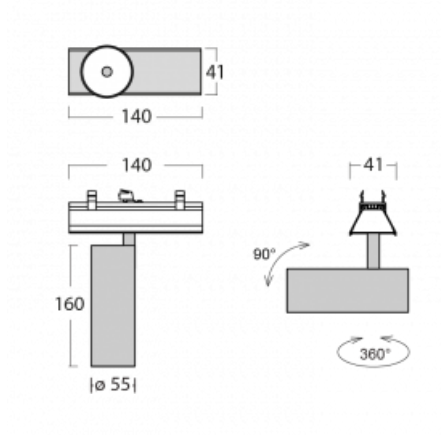

Svítidlo

Lina45-S

=145S-A00F-10GDTD/930, W

EPD®

Představte si lineární svítidlo, které dokáže uspokojit všechny vaše potřeby: splní UGR, má vysokou účinnost a sestavíte si ho dle svých přání. A navíc skvěle vypadá.

Lina45-S nabízí varianty s opálem, mikropřismou i optickou mřížkou, proto bez problému splní jak UGR pod 19 při světelném toku 4300 lm. Je skvělým řešením pro prostory pro náročné vizuální úkoly, protože v některých variantách splňuje dokonce UGR pod 16. Dosahuje také skvělých hodnot účinnosti až 170 lm/W. Dále můžete modulární svítidlo doplnit o modul s reлектorem Vali55, kruhovým svítidlem Rundo nebo 2 - 3 reflektory CUBE. Nepřímou složku svícení zabezpečí modul čirého plexi nebo do šířky svítící difusor (batwing distribution), který vytvoří rovnoměrnější osvětlení stropu. Jistě vítanou vlastností je také možnost závěsu ve spoji profilů, které jsou zároveň vybaveny krytkami pro zabránění, byť jen minimálního průsvitu. Jednotlivé segmenty spojíte snadno pomocí konektorů a zapojíte do 230 V.

 **CE** IP 20

*±10 %

Technický výkres

Křivka

Ke stažení[Montážní návod](#)[Fotografie](#)

Příslušenství

00-00355, K
Kabel 5x0,75 2000mm

00-00356, K
kabel 5x0,75 4000mm

00-00357, K
kabel 5x0,75 6000mm

00-00370, W
kalíšek stropní
80x80x32mm

145-01200, F
příslušenství k
demontáži el. modulu z
profilu Liny145

145-50101, W
2xkoncovka - kov,
šroubová

145-50102, W
2xkoncovka - kov,
bezšroubová