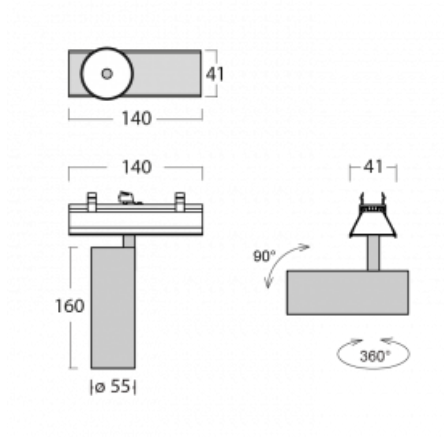

Svítidlo

Lina45-S

=145S-A00F-10GDTD/930, S

EPD®

Představte si lineární svítidlo, které dokáže uspokojit všechny vaše potřeby: splní UGR, má vysokou účinnost a sestavíte si ho dle svých přání. A navíc skvěle vypadá.

Lina45-S nabízí varianty s opálem, mikropřismou i optickou mřížkou, proto bez problému splní jak UGR pod 19 při světelném toku 4300 lm. Je skvělým řešením pro prostory pro náročné vizuální úkoly, protože v některých variantách splňuje dokonce UGR pod 16. Dosahuje také skvělých hodnot účinnosti až 170 lm/W. Dále můžete modulární svítidlo doplnit o modul s reлектorem Vali55, kruhovým svítidlem Rundo nebo 2 - 3 reflektory CUBE. Nepřímou složku svícení zabezpečí modul čirého plexi nebo do šířky svítící difusor (batwing distribution), který vytvoří rovnoměrnější osvětlení stropu. Jistě vítanou vlastností je také možnost závěsu ve spoji profilů, které jsou zároveň vybaveny krytkami pro zabránění, byť jen minimálního průsvitu. Jednotlivé segmenty spojíte snadno pomocí konektorů a zapojíte do 230 V.

 **CE IP 20**

*±10 %

Technický výkres

Křivka

Ke stažení[Montážní návod](#)[Fotografie](#)

Příslušenství

00-00355, K
 Kabel 5x0,75 2000mm

00-00356, K
 kabel 5x0,75 4000mm

00-00357, K
 kabel 5x0,75 6000mm

00-00370, S
 kalíšek stropní
 80x80x32mm

145-01200, F
 příslušenství k
 demontáži el. modulu z
 profilu Liny145

145-50101, S
 2xkoncovka - kov,
 šroubová

145-50102, S
 2xkoncovka - kov,
 bezšroubová