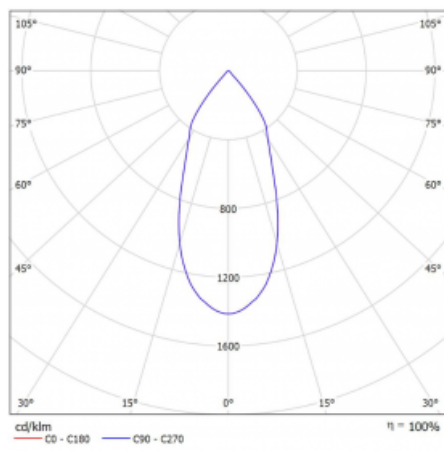

Typ vyzařování	Přímé
Tvar svítidla	Bodové
Barva svítidla	Stříbrná
Životnost	L80/B20 50 000 hodin
Záruka	5 let
Popis svítidla	Svítidlo
Rozměry	140 mm × 47 mm × 69 mm
Světelný zdroj	LED MODUL
Druh optiky	Široký vyzařovací úhel - FLOOD
Světelný tok*	1210 lm
Teplota chromatičnosti	3000 K teplá bílá
Měrný výkon	86 lm/W
MacAdam zdroje	3
Index podání barev	90
Vyzařovací úhel	45°
UGR max. X=4H Y=8H, ρ=70,50,20	21.9
Příkon svítidla*	14 W
Zapojení svítidla	Další druhy stmívání
Elektrické napětí	220-240V
Frekvence	50/60Hz

 **CE IP 20**

*±10 %

Technický výkres

Křivka

Ke stažení[Montážní návod](#)[Fotografie](#)

Příslušenství

00-00355, K
 Kabel 5x0,75 2000mm

00-00356, K
 kabel 5x0,75 4000mm