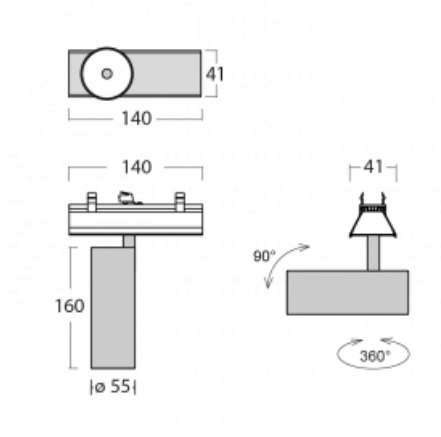

Svítidlo

Lina45-S

=145S-A00F-10GDTD/930, B

EPD®

Představte si lineární svítidlo, které dokáže uspokojit všechny vaše potřeby: splní UGR, má vysokou účinnost a sestavíte si ho dle svých přání. A navíc skvěle vypadá.

Lina45-S nabízí varianty s opálem, mikropřismou i optickou mřížkou, proto bez problému splní jak UGR pod 19 při světelném toku 4300 lm. Je skvělým řešením pro prostory pro náročné vizuální úkoly, protože v některých variantách splňuje dokonce UGR pod 16. Dosahuje také skvělých hodnot účinnosti až 170 lm/W. Dále můžete modulární svítidlo doplnit o modul s reлектorem Vali55, kruhovým svítidlem Rundo nebo 2 - 3 reflektory CUBE. Nepřímou složku svícení zabezpečí modul čirého plexi nebo do šířky svítící difusor (batwing distribution), který vytvoří rovnoměrnější osvětlení stropu. Jistě vítanou vlastností je také možnost závěsu ve spoji profilů, které jsou zároveň vybaveny krytkami pro zabránění, byť jen minimálního průsvitu. Jednotlivé segmenty spojíte snadno pomocí konektorů a zapojíte do 230 V.

Typ vyzařování	Přímé
Tvar svítidla	Bodové
Barva svítidla	Černá
Životnost	L80/B20 50 000 hodin
Záruka	5 let
Popis svítidla	Svítidlo
Rozměry	140 mm × 47 mm × 69 mm
Světelný zdroj	LED MODUL
Druh optiky	Široký vyzařovací úhel - FLOOD
Světelný tok*	1210 lm
Teplota chromatičnosti	3000 K teplá bílá
Měrný výkon	86 lm/W
MacAdam zdroje	3
Index podání barev	90
Vyzařovací úhel	45°
UGR max. X=4H Y=8H, ρ=70,50,20	21.9
Příkon svítidla*	14 W
Zapojení svítidla	Další druhy stmívání
Elektrické napětí	220-240V
Frekvence	50/60Hz

 **CE** IP 20

*±10 %

Technický výkres

Křivka

Ke stažení[Montážní návod](#)[Fotografie](#)

Příslušenství

00-00355, K
 Kabel 5x0,75 2000mm

00-00356, K
 kabel 5x0,75 4000mm