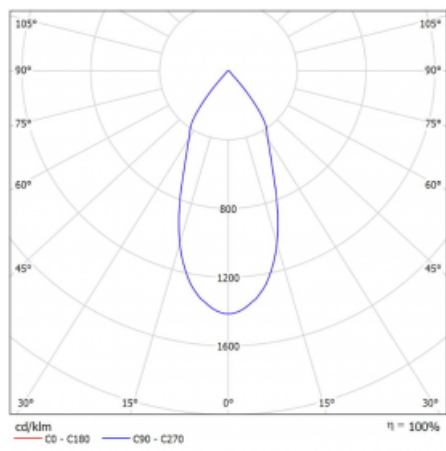

Typ vyzařování	Přímé
Tvar svítidla	Bodové
Barva svítidla	Černá
Životnost	L80/B20 50 000 hodin
Záruka	5 let
Popis svítidla	Svítidlo
Rozměry	140 mm × 47 mm × 69 mm
Světelný zdroj	LED MODUL
Druh optiky	Široký vyzařovací úhel - FLOOD
Světelný tok*	1210 lm
Teplota chromatičnosti	3000 K teplá bílá
Měrný výkon	86 lm/W
MacAdam zdroje	3
Index podání barev	90
Vyzařovací úhel	45°
UGR max. X=4H Y=8H, ρ=70,50,20	21.9
Příkon svítidla*	14 W
Zapojení svítidla	Další druhy stmívání
Elektrické napětí	220-240V
Frekvence	50/60Hz

 **CE** IP 20

*±10 %

Technický výkres

Křivka

Ke stažení[Montážní návod](#)[Fotografie](#)

Příslušenství

00-00355, K
 Kabel 5x0,75 2000mm

00-00356, K
 kabel 5x0,75 4000mm