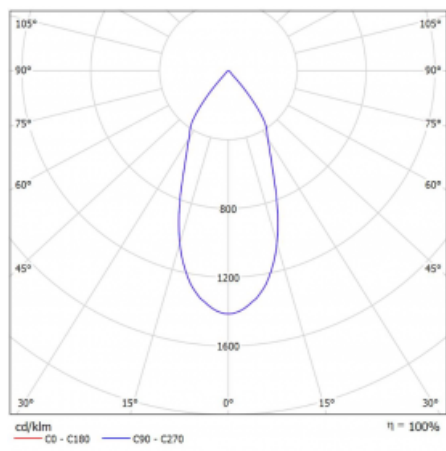

Typ vyzařování	Přímé
Tvar svítidla	Bodové
Barva svítidla	Bílá
Životnost	L80/B20 50 000 hodin
Záruka	5 let
Popis svítidla	Svítidlo
Rozměry	140 mm × 47 mm × 69 mm
Světelný zdroj	LED MODUL
Druh optiky	Široký vyzařovací úhel - FLOOD
Světelný tok*	1270 lm
Teplota chromatičnosti	4000 K studená bílá
Měrný výkon	91 lm/W
MacAdam zdroje	3
Index podání barev	90
Vyzařovací úhel	45°
UGR max. X=4H Y=8H, ρ=70,50,20	22.1
Příkon svítidla*	14 W
Zapojení svítidla	ON/OFF
Elektrické napětí	220-240V
Frekvence	50/60Hz

 **CE** IP 20

*±10 %

Technický výkres

Křivka

Ke stažení[Montážní návod](#)[Fotografie](#)

Příslušenství

00-00355, K
 Kabel 5x0,75 2000mm

00-00356, K
 kabel 5x0,75 4000mm