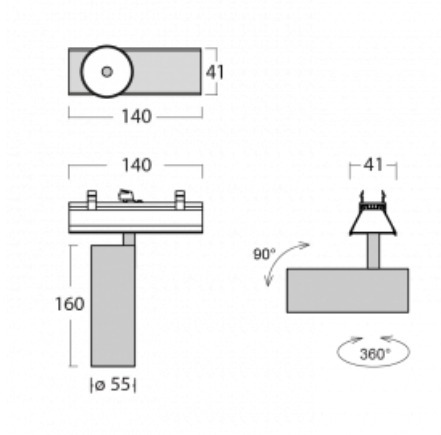

Svítidlo

Lina45-S

=145S-A00F-10GDE/940, W

EPD®

Představte si lineární svítidlo, které dokáže uspokojit všechny vaše potřeby: splní UGR, má vysokou účinnost a sestavíte si ho dle svých přání. A navíc skvěle vypadá.

Lina45-S nabízí varianty s opálem, mikroprismou i optickou mřížkou, proto bez problému splní jak UGR pod 19 při světelném toku 4300 lm. Je skvělým řešením pro prostory pro náročné vizuální úkoly, protože v některých variantách splňuje dokonce UGR pod 16. Dosahuje také skvělých hodnot účinnosti až 170 lm/W. Dále můžete modulární svítidlo doplnit o modul s reлектorem Vali55, kruhovým svítidlem Rundo nebo 2 - 3 reflektory CUBE. Nepřímou složku svícení zabezpečí modul čirého plexi nebo do šířky svítící difusor (batwing distribution), který vytvoří rovnoměrnější osvětlení stropu. Jistě vítanou vlastností je také možnost závěsu ve spoji profilů, které jsou zároveň vybaveny krytkami pro zabránění, byť jen minimálního průsvitu. Jednotlivé segmenty spojíte snadno pomocí konektorů a zapojíte do 230 V.

 **CE** IP 20

*±10 %

Technický výkres

Křivka

Ke stažení[Montážní návod](#)[Fotografie](#)

Příslušenství

00-00355, K
 Kabel 5x0,75 2000mm

00-00356, K
 kabel 5x0,75 4000mm

00-00357, K
 kabel 5x0,75 6000mm

00-00370, W
 kalíšek stropní
 80x80x32mm

145-01200, F
 příslušenství k
 demontáži el. modulu z
 profilu Liny145

145-50101, W
 2xkoncovka - kov,
 šroubová

145-50102, W
 2xkoncovka - kov,
 bezšroubová