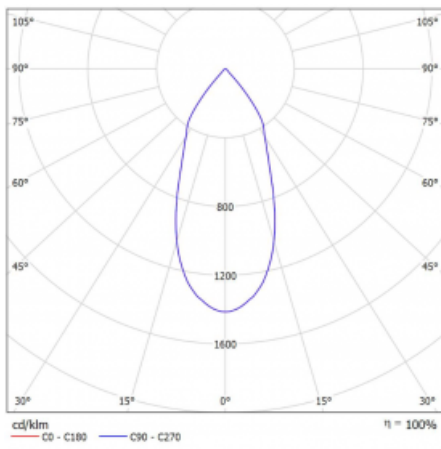

Typ vyzařování	Přímé
Tvar svítidla	Bodové
Barva svítidla	Černá
Životnost	L80/B20 50 000 hodin
Záruka	5 let
Popis svítidla	Svítidlo
Rozměry	140 mm × 47 mm × 69 mm
Světelný zdroj	LED MODUL
Druh optiky	Široký vyzařovací úhel - FLOOD
Světelný tok*	1270 lm
Teplota chromatičnosti	4000 K studená bílá
Měrný výkon	91 lm/W
MacAdam zdroje	3
Index podání barev	90
Vyzařovací úhel	45°
UGR max. X=4H Y=8H, ρ=70,50,20	22.1
Příkon svítidla*	14 W
Zapojení svítidla	ON/OFF
Elektrické napětí	220-240V
Frekvence	50/60Hz

 **CE IP 20**

*±10 %

Technický výkres

Křivka

Ke stažení[Montážní návod](#)[Fotografie](#)

Příslušenství

00-00355, K
 Kabel 5x0,75 2000mm

00-00356, K
 kabel 5x0,75 4000mm