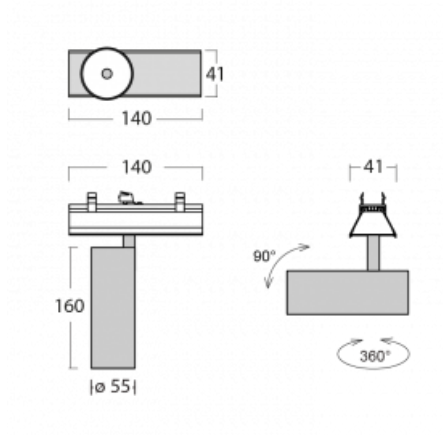

Technický výkres