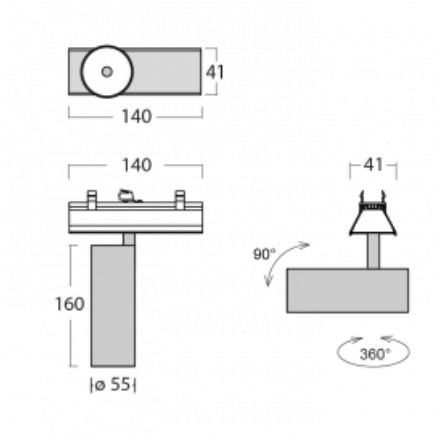

Svítidlo

Lina45-S

=145S-A00F-10GDE/930, W

EPD®

Představte si lineární svítidlo, které dokáže uspokojit všechny vaše potřeby: splní UGR, má vysokou účinnost a sestavíte si ho dle svých přání. A navíc skvěle vypadá.

Lina45-S nabízí varianty s opálem, mikroprismou i optickou mřížkou, proto bez problému splní jak UGR pod 19 při světelném toku 4300 lm. Je skvělým řešením pro prostory pro náročné vizuální úkoly, protože v některých variantách splňuje dokonce UGR pod 16. Dosahuje také skvělých hodnot účinnosti až 170 lm/W. Dále můžete modulární svítidlo doplnit o modul s reaktorem Vali55, kruhovým svítidlem Rundo nebo 2 - 3 reflektory CUBE. Nepřímou složku svícení zabezpečí modul čirého plexi nebo do šířky svítící difusor (batwing distribution), který vytvoří rovnoměrnější osvětlení stropu. Jistě vítanou vlastností je také možnost závěsu ve spoji profilů, které jsou zároveň vybaveny krytkami pro zabránění, byť jen minimálního průsvitu. Jednotlivé segmenty spojíte snadno pomocí konektorů a zapojíte do 230 V.

⊕ CE IP 20

Technický výkres

Křivka

Ke stažení[Montážní návod](#)[Fotografie](#)

Příslušenství

00-00350, K
Kabel 3x0,75 1000mm

00-00352, K
Kabel 3x0,75 2000mm

00-00354, K
Kabel 5x0,75 1000mm

00-00370, W
kalíšek stropní
80x80x32mm

145-01200, F
příslušenství k
demontáži el. modulu z
profilu Liny145

145-20700, B
2 ks úchyty na stěnu
Lina45

145-20700, S
2 ks úchyty na stěnu
Lina45

145-20700, W
2 ks úchyty na stěnu
Lina45