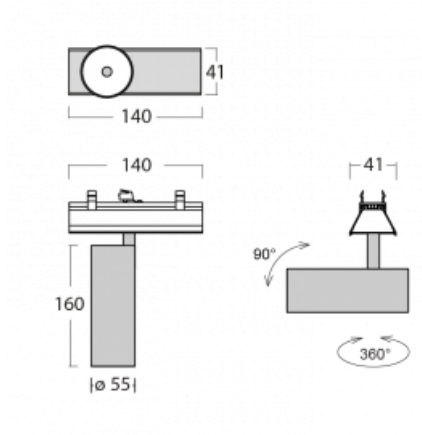

Technický výkres