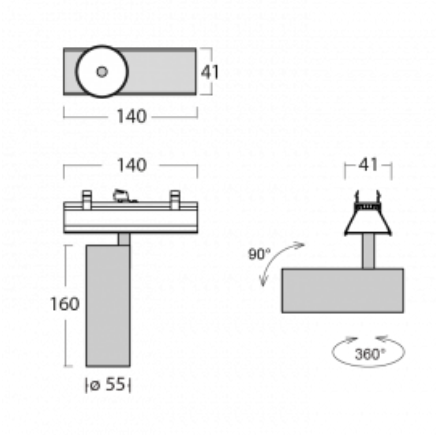

Technický výkres