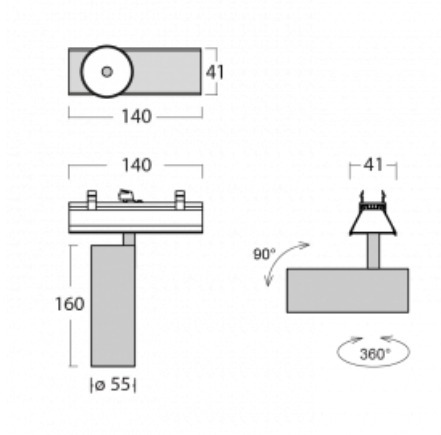

Svítidlo

Lina45-S

=145S-A00F-10GDD/930, W

EPD®

Představte si lineární svítidlo, které dokáže uspokojit všechny vaše potřeby: splní UGR, má vysokou účinnost a sestavíte si ho dle svých přání. A navíc skvěle vypadá.

Lina45-S nabízí varianty s opálem, mikroprismou i optickou mřížkou, proto bez problému splní jak UGR pod 19 při světelném toku 4300 lm. Je skvělým řešením pro prostory pro náročné vizuální úkoly, protože v některých variantách splňuje dokonce UGR pod 16. Dosahuje také skvělých hodnot účinnosti až 170 lm/W. Dále můžete modulární svítidlo doplnit o modul s reлектorem Vali55, kruhovým svítidlem Rundo nebo 2 - 3 reflektory CUBE. Nepřímou složku svícení zabezpečí modul čirého plexi nebo do šířky svítící difusor (batwing distribution), který vytvoří rovnoměrnější osvětlení stropu. Jistě vítanou vlastností je také možnost závěsu ve spoji profilů, které jsou zároveň vybaveny krytkami pro zabránění, byť jen minimálního průsvitu. Jednotlivé segmenty spojíte snadno pomocí konektorů a zapojíte do 230 V.

 **CE IP 20**

*±10 %

Technický výkres

Křivka

Ke stažení[Montážní návod](#)[Fotografie](#)

Příslušenství

00-00355, K
 Kabel 5x0,75 2000mm

00-00356, K
 kabel 5x0,75 4000mm

00-00357, K
 kabel 5x0,75 6000mm

00-00370, W
 kalíšek stropní
 80x80x32mm

145-01200, F
 příslušenství k
 demontáži el. modulu z
 profilu Liny145

145-50101, W
 2xkoncovka - kov,
 šroubová

145-50102, W
 2xkoncovka - kov,
 bezšroubová