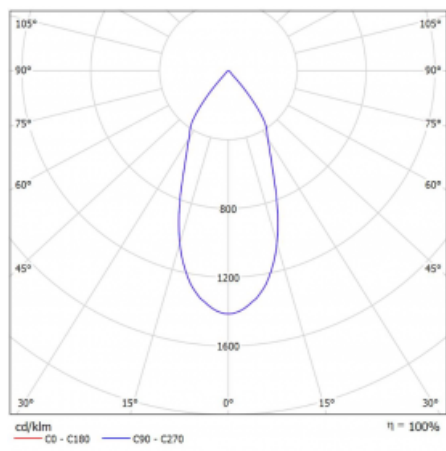

Typ vyzařování	Přímé
Tvar svítidla	Bodové
Barva svítidla	Bílá
Životnost	L80/B20 50 000 hodin
Záruka	5 let
Popis svítidla	Svítidlo
Rozměry	140 mm × 47 mm × 69 mm
Světelný zdroj	LED MODUL
Druh optiky	Široký vyzařovací úhel - FLOOD
Světelný tok*	1210 lm
Teplota chromatičnosti	3000 K teplá bílá
Měrný výkon	86 lm/W
MacAdam zdroje	3
Index podání barev	90
Vyzařovací úhel	45°
UGR max. X=4H Y=8H, ρ=70,50,20	21.9
Příkon svítidla*	14 W
Zapojení svítidla	DALI
Elektrické napětí	220-240V
Frekvence	50/60Hz

 **CE IP 20**

*±10 %

Technický výkres

Křivka

Ke stažení[Montážní návod](#)[Fotografie](#)

Příslušenství

00-00355, K
 Kabel 5x0,75 2000mm

00-00356, K
 kabel 5x0,75 4000mm