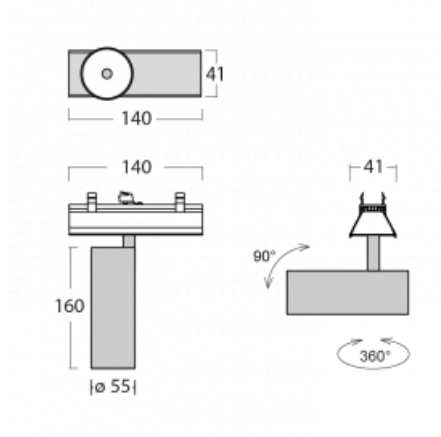

Svítidlo

Lina45-S

=145S-A00F-10GDD/930, S

EPD®

Představte si lineární svítidlo, které dokáže uspokojit všechny vaše potřeby: splní UGR, má vysokou účinnost a sestavíte si ho dle svých přání. A navíc skvěle vypadá.

Lina45-S nabízí varianty s opálem, mikropřismou i optickou mřížkou, proto bez problému splní jak UGR pod 19 při světelném toku 4300 lm. Je skvělým řešením pro prostory pro náročné vizuální úkoly, protože v některých variantách splňuje dokonce UGR pod 16. Dosahuje také skvělých hodnot účinnosti až 170 lm/W. Dále můžete modulární svítidlo doplnit o modul s reлектorem Vali55, kruhovým svítidlem Rundo nebo 2 - 3 reflektory CUBE. Nepřímou složku svícení zabezpečí modul čirého plexi nebo do šířky svítící difusor (batwing distribution), který vytvoří rovnoměrnější osvětlení stropu. Jistě vítanou vlastností je také možnost závěsu ve spoji profilů, které jsou zároveň vybaveny krytkami pro zabránění, byť jen minimálního průsvitu. Jednotlivé segmenty spojíte snadno pomocí konektorů a zapojíte do 230 V.

 **CE IP 20**

*±10 %

Technický výkres

Křivka

Ke stažení[Montážní návod](#)[Fotografie](#)

Příslušenství

00-00355, K
 Kabel 5x0,75 2000mm

00-00356, K
 kabel 5x0,75 4000mm

00-00357, K
 kabel 5x0,75 6000mm

00-00370, S
 kalíšek stropní
 80x80x32mm

145-01200, F
 příslušenství k
 demontáži el. modulu z
 profilu Liny145

145-50101, S
 2xkoncovka - kov,
 šroubová

145-50102, S
 2xkoncovka - kov,
 bezšroubová