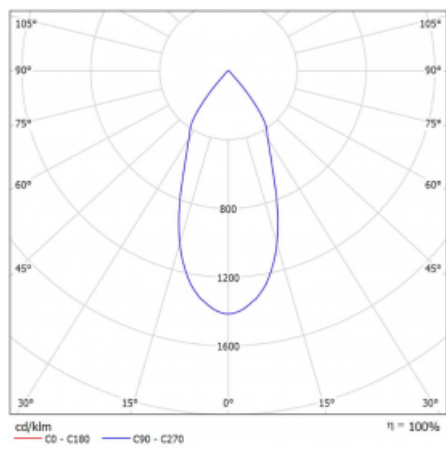

Typ vyzařování	Přímé
Tvar svítidla	Bodové
Barva svítidla	Stříbrná
Životnost	L80/B20 50 000 hodin
Záruka	5 let
Popis svítidla	Svítidlo
Rozměry	140 mm × 47 mm × 69 mm
Světelný zdroj	LED MODUL
Druh optiky	Široký vyzařovací úhel - FLOOD
Světelný tok*	1210 lm
Teplota chromatičnosti	3000 K teplá bílá
Měrný výkon	86 lm/W
MacAdam zdroje	3
Index podání barev	90
Vyzařovací úhel	45°
UGR max. X=4H Y=8H, ρ=70,50,20	21.9
Příkon svítidla*	14 W
Zapojení svítidla	DALI
Elektrické napětí	220-240V
Frekvence	50/60Hz

 **CE IP 20**

*±10 %

Technický výkres

Křivka

Ke stažení[Montážní návod](#)[Fotografie](#)

Příslušenství

00-00355, K
 Kabel 5x0,75 2000mm

00-00356, K
 kabel 5x0,75 4000mm