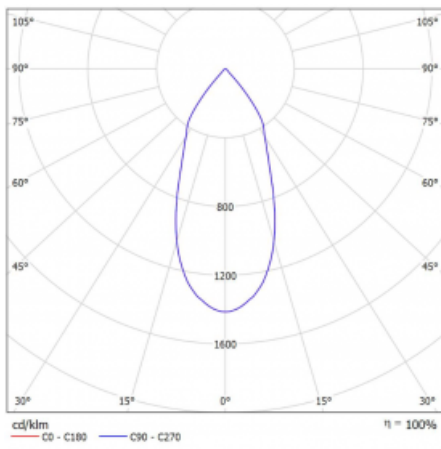

Technický výkres

Křivka