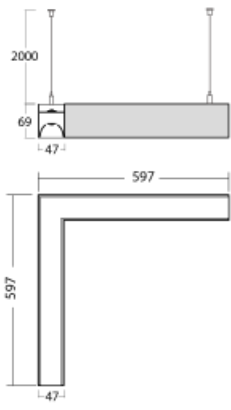

Svítidlo

Lina45-S

145S-5R1K-20GHD/840, S

Představte si lineární svítidlo, které dokáže uspokojit všechny vaše potřeby: splní UGR, má vysokou účinnost a sestavíte si ho dle svých přání. A navíc skvěle vypadá.

Lina45-S nabízí varianty s opálem, mikropřismou i optickou mřížkou, proto bez problému splní jak UGR pod 19 při světelném toku 4300 lm. Je skvělým řešením pro prostory pro náročné vizuální úkoly, protože v některých variantách splňuje dokonce UGR pod 16. Dosahuje také skvělých hodnot účinnosti až 170 lm/W. Dále můžete modulární svítidlo doplnit o modul s rektorem Vali55, kruhovým svítidlem Rundo nebo 2 - 3 reflektory CUBE. Nepřímou složku svícení zabezpečí modul čirého plexi nebo do šířky svítící difusor (batwing distribution), který vytvoří rovnoměrnější osvětlení stropu. Jistě vítanou vlastností je také možnost závěsu ve spoji profilů, které jsou zároveň vybaveny krytkami pro zabránění, byť jen minimálního průsvitu. Jednotlivé segmenty spojíte snadno pomocí konektorů a zapojíte do 230 V.

Typ montáže	Závěsné
Typ vyzařování	Přímo-nepřímé batwing nepřímá optika
Tvar svítidla	Rohové
Barva svítidla	Stříbrná
Materiál	Hliník
Životnost	L80/B20 50 000 hodin
Záruka	5 let
Popis svítidla	Svítidlo závěsné
Popis zboží	D/I - 68/32
Rozměry	597 mm × 597 mm × 69 mm
Světelný zdroj	LED MODUL
Druh optiky	Opalový difusor
Světelný tok*	5730 lm
Teplota chromatičnosti	4000 K studená bílá
Měrný výkon	153 lm/W
Index podání barev	80
UGR max. X=4H Y=8H, ρ=70,50,20	23.7
Příkon svítidla*	37.4 W
Zapojení svítidla	DALI
Elektrické napětí	220-240V
Frekvence	50/60Hz

 CE IP 20

*±10 %

Technický výkres

Ke stažení[Montážní návod](#)[Fotografie](#)

Příslušenství

00-00354, K
Kabel 5x0,75 1000mm

00-00355, K
Kabel 5x0,75 2000mm

00-00356, K
kabel 5x0,75 4000mm