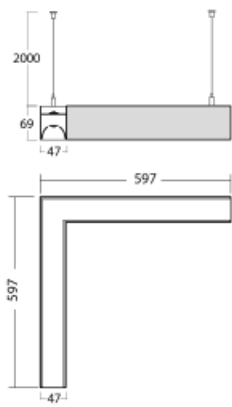

Svítidlo

Lina45-S

145S-5R1K-20GHD/840, B

EPD®

Představte si lineární svítidlo, které dokáže uspokojit všechny vaše potřeby: splní UGR, má vysokou účinnost a sestavíte si ho dle svých přání. A navíc skvěle vypadá.

Lina45-S nabízí varianty s opálem, mikropřismou i optickou mřížkou, proto bez problému splní jak UGR pod 19 při světelném toku 4300 lm. Je skvělým řešením pro prostory pro náročné vizuální úkoly, protože v některých variantách splňuje dokonce UGR pod 16. Dosahuje také skvělých hodnot účinnosti až 170 lm/W. Dále můžete modulární svítidlo doplnit o modul s rektorem Vali55, kruhovým svítidlem Rundo nebo 2 - 3 reflektory CUBE. Nepřímou složku svícení zabezpečí modul čirého plexi nebo do šířky svítící difusor (batwing distribution), který vytvoří rovnoměrnější osvětlení stropu. Jistě vítanou vlastností je také možnost závěsu ve spoji profilů, které jsou zároveň vybaveny krytkami pro zabránění, byť jen minimálního průsvitu. Jednotlivé segmenty spojíte snadno pomocí konektorů a zapojíte do 230 V.

Typ montáže	Závěsné
Typ vyzařování	Přímo-nepřímé batwing nepřímá optika
Tvar svítidla	Rohové
Barva svítidla	Černá
Materiál	Hliník
Životnost	L80/B20 50 000 hodin
Záruka	5 let
Popis svítidla	Svítidlo závěsné
Popis zboží	D/I - 68/32, rohové svítidlo
Rozměry	597 mm × 597 mm × 69 mm
Světelný zdroj	LED MODUL
Druh optiky	Opalový difusor
Světelný tok*	5730 lm
Teplota chromatičnosti	4000 K studená bílá
Měrný výkon	153 lm/W
Index podání barev	80
UGR max. X=4H Y=8H, ρ=70,50,20	23.7
Příkon svítidla*	37.4 W
Zapojení svítidla	DALI
Elektrické napětí	220-240V
Frekvence	50/60Hz

⊥ CE IP 20

*±10 %

Technický výkres

Ke stažení[Montážní návod](#)[Fotografie](#)

Příslušenství

00-00354, K
 Kabel 5x0,75 1000mm

00-00355, K
 Kabel 5x0,75 2000mm

00-00356, K
 kabel 5x0,75 4000mm