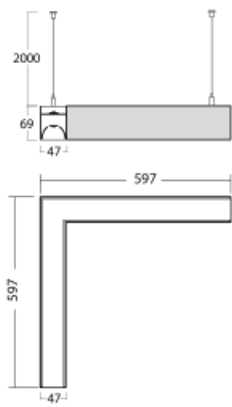

Svítidlo

Lina45-S

145S-5R1K-20GHD/830, B

EPD®

Představte si lineární svítidlo, které dokáže uspokojit všechny vaše potřeby: splní UGR, má vysokou účinnost a sestavíte si ho dle svých přání. A navíc skvěle vypadá.

Lina45-S nabízí varianty s opálem, mikropřismou i optickou mřížkou, proto bez problému splní jak UGR pod 19 při světelném toku 4300 lm. Je skvělým řešením pro prostory pro náročné vizuální úkoly, protože v některých variantách splňuje dokonce UGR pod 16. Dosahuje také skvělých hodnot účinnosti až 170 lm/W. Dále můžete modulární svítidlo doplnit o modul s rektorem Vali55, kruhovým svítidlem Rundo nebo 2 - 3 reflektory CUBE. Nepřímou složku svícení zabezpečí modul čirého plexi nebo do šířky svítící difusor (batwing distribution), který vytvoří rovnoměrnější osvětlení stropu. Jistě vítanou vlastností je také možnost závěsu ve spoji profilů, které jsou zároveň vybaveny krytkami pro zabránění, byť jen minimálního průsvitu. Jednotlivé segmenty spojíte snadno pomocí konektorů a zapojíte do 230 V.

Typ montáže	Závěsné
Typ vyzařování	Přímo-nepřímé batwing nepřímá optika
Tvar svítidla	Rohové
Barva svítidla	Černá
Materiál	Hliník
Životnost	L80/B20 50 000 hodin
Záruka	5 let
Popis svítidla	Svítidlo závěsné
Popis zboží	D/I - 68/32, rohové svítidlo
Rozměry	597 mm × 597 mm × 69 mm
Světelný zdroj	LED MODUL
Druh optiky	Opálový difusor
Světelný tok*	5480 lm
Teplota chromatičnosti	3000 K teplá bílá
Měrný výkon	147 lm/W
Index podání barev	80
UGR max. X=4H Y=8H, ρ=70,50,20	23.6
Příkon svítidla*	37.4 W
Zapojení svítidla	DALI
Elektrické napětí	220-240V
Frekvence	50/60Hz

  IP 20

*±10 %

Technický výkres

Ke stažení

Montážní návod

Fotografie

Příslušenství

00-00354, K
 Kabel 5x0,75 1000mm