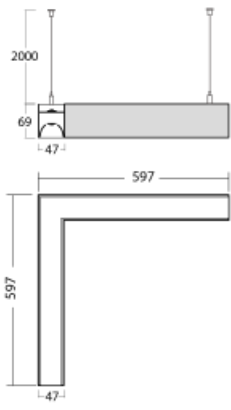

Svítidlo

Lina45-S

145S-5R1K-20GGTD/830, S

EPD®

Představte si lineární svítidlo, které dokáže uspokojit všechny vaše potřeby: splní UGR, má vysokou účinnost a sestavíte si ho dle svých přání. A navíc skvěle vypadá.

Lina45-S nabízí varianty s opálem, mikropřismou i optickou mřížkou, proto bez problému splní jak UGR pod 19 při světelném toku 4300 lm. Je skvělým řešením pro prostory pro náročné vizuální úkoly, protože v některých variantách splňuje dokonce UGR pod 16. Dosahuje také skvělých hodnot účinnosti až 170 lm/W. Dále můžete modulární svítidlo doplnit o modul s rektorem Vali55, kruhovým svítidlem Rundo nebo 2 - 3 reflektory CUBE. Nepřímou složku svícení zabezpečí modul čirého plexi nebo do šířky svítící difusor (batwing distribution), který vytvoří rovnoměrnější osvětlení stropu. Jistě vítanou vlastností je také možnost závěsu ve spoji profilů, které jsou zároveň vybaveny krytkami pro zabránění, byť jen minimálního průsvitu. Jednotlivé segmenty spojíte snadno pomocí konektorů a zapojíte do 230 V.

Typ montáže	Závěsné
Typ vyzařování	Přímo-nepřímé batwing nepřímá optika
Tvar svítidla	Rohové
Barva svítidla	Stříbrná
Materiál	Hliník
Životnost	L80/B20 50 000 hodin
Záruka	60 měsíců
Popis svítidla	Svítidlo závěsné
Popis zboží	D/I - 68/32
Rozměry	597 mm × 597 mm × 69 mm
Světelný zdroj	LED MODUL
Druh optiky	Opálový difusor
Světelný tok*	3500 lm ± 10 %
Teplota chromatičnosti	3000 K teplá bílá
Měrný výkon	149 lm/W
Index podání barev	80
UGR max. X=4H Y=8H, ρ=70,50,20	22
Příkon svítidla	23.5 W ± 10 %
Zapojení svítidla	Stmívatelné DALI nebo tlačítkem
Elektrické napětí	220-240V
Frekvence	50/60Hz

⊕ CE IP 20

Technický výkres

Ke stažení[Montážní návod](#)[Fotografie](#)

Příslušenství

00-00354, K
 Kabel 5x0,75 1000mm

00-00355, K
 Kabel 5x0,75 2000mm

00-00356, K
 kabel 5x0,75 4000mm

00-00357, K
 kabel 5x0,75 6000mm