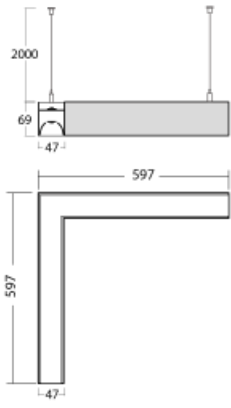

Svítidlo

Lina45-S

145S-5R1K-20GETD/840, B

EPD®

Představte si lineární svítidlo, které dokáže uspokojit všechny vaše potřeby: splní UGR, má vysokou účinnost a sestavíte si ho dle svých přání. A navíc skvěle vypadá.

Lina45-S nabízí varianty s opálem, mikropřismou i optickou mřížkou, proto bez problému splní jak UGR pod 19 při světelném toku 4300 lm. Je skvělým řešením pro prostory pro náročné vizuální úkoly, protože v některých variantách splňuje dokonce UGR pod 16. Dosahuje také skvělých hodnot účinnosti až 170 lm/W. Dále můžete modulární svítidlo doplnit o modul s rektorem Vali55, kruhovým svítidlem Rundo nebo 2 - 3 reflektory CUBE. Nepřímou složku svícení zabezpečí modul čirého plexi nebo do šířky svítící difusor (batwing distribution), který vytvoří rovnoměrnější osvětlení stropu. Jistě vítanou vlastností je také možnost závěsu ve spoji profilů, které jsou zároveň vybaveny krytkami pro zabránění, byť jen minimálního průsvitu. Jednotlivé segmenty spojíte snadno pomocí konektorů a zapojíte do 230 V.

Typ montáže	Závěsné
Typ vyzařování	Přímo-nepřímé batwing nepřímá optika
Tvar svítidla	Rohové
Barva svítidla	Černá
Materiál	Hliník
Životnost	L80/B20 50 000 hodin
Záruka	60 měsíců
Popis svítidla	Svítidlo závěsné
Popis zboží	D/I - 68/32, rohové svítidlo
Rozměry	597 mm × 597 mm × 69 mm
Světelný zdroj	LED MODUL
Druh optiky	Opalový difusor
Světelný tok*	2080 lm ± 10 %
Teplota chromatičnosti	4000 K studená bílá
Měrný výkon	155 lm/W
Index podání barev	80
UGR max. X=4H Y=8H, ρ=70,50,20	20.2
Příkon svítidla	13.4 W ± 10 %
Zapojení svítidla	Stmívatelné DALI nebo tlačítkem
Elektrické napětí	220-240V
Frekvence	50/60Hz

⊕ CE IP 20

Technický výkres

Ke stažení[Montážní návod](#)[Fotografie](#)

Příslušenství

00-00354, K
 Kabel 5x0,75 1000mm

00-00355, K
 Kabel 5x0,75 2000mm

00-00356, K
 kabel 5x0,75 4000mm

00-00357, K
 kabel 5x0,75 6000mm