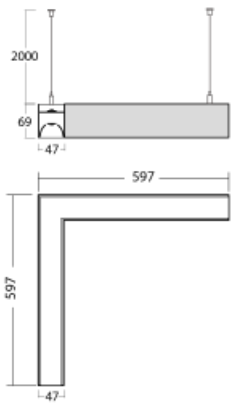

Svítidlo

Lina45-S

145S-5R1K-20GEE/840, W

EPD®

Představte si lineární svítidlo, které dokáže uspokojit všechny vaše potřeby: splní UGR, má vysokou účinnost a sestavíte si ho dle svých přání. A navíc skvěle vypadá.

Lina45-S nabízí varianty s opálem, mikropřismou i optickou mřížkou, proto bez problému splní jak UGR pod 19 při světelném toku 4300 lm. Je skvělým řešením pro prostory pro náročné vizuální úkoly, protože v některých variantách splňuje dokonce UGR pod 16. Dosahuje také skvělých hodnot účinnosti až 170 lm/W. Dále můžete modulární svítidlo doplnit o modul s rektorem Vali55, kruhovým svítidlem Rundo nebo 2 - 3 reflektory CUBE. Nepřímou složku svícení zabezpečí modul čirého plexi nebo do šířky svítící difusor (batwing distribution), který vytvoří rovnoměrnější osvětlení stropu. Jistě vítanou vlastností je také možnost závěsu ve spoji profilů, které jsou zároveň vybaveny krytkami pro zabránění, byť jen minimálního průsvitu. Jednotlivé segmenty spojíte snadno pomocí konektorů a zapojíte do 230 V.

Typ montáže	Závěsné
Typ vyzařování	Přímo-nepřímé batwing nepřímá optika
Tvar svítidla	Rohové
Barva svítidla	Bílá
Materiál	Hliník
Životnost	L80/B20 50 000 hodin
Záruka	5 let
Popis svítidla	Svítidlo závěsné
Popis zboží	D/I - 68/32
Rozměry	597 mm × 597 mm × 69 mm
Světelný zdroj	LED MODUL
Druh optiky	Opálový difusor
Světelný tok*	2080 lm
Teplota chromatičnosti	4000 K studená bílá
Měrný výkon	155 lm/W
Index podání barev	80
UGR max. X=4H Y=8H, ρ=70,50,20	20.2
Příkon svítidla*	13.4 W
Zapojení svítidla	ON/OFF
Elektrické napětí	220-240V
Frekvence	50/60Hz

⊥ CE IP 20

*±10 %

Technický výkres

Ke stažení[Montážní návod](#)[Fotografie](#)

Příslušenství

00-00350, K
Kabel 3x0,75 1000mm

00-00352, K
Kabel 3x0,75 2000mm

00-00354, K
Kabel 5x0,75 1000mm