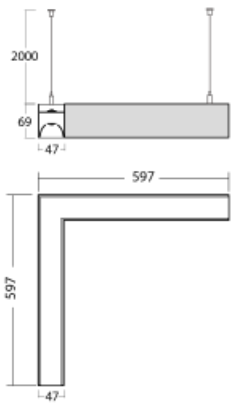

Svítidlo

Lina45-S

145S-5R1I-20GHTD/830, S

EPD®

Představte si lineární svítidlo, které dokáže uspokojit všechny vaše potřeby: splní UGR, má vysokou účinnost a sestavíte si ho dle svých přání. A navíc skvěle vypadá.

Lina45-S nabízí varianty s opálem, mikropřismou i optickou mřížkou, proto bez problému splní jak UGR pod 19 při světelném toku 4300 lm. Je skvělým řešením pro prostory pro náročné vizuální úkoly, protože v některých variantách splňuje dokonce UGR pod 16. Dosahuje také skvělých hodnot účinnosti až 170 lm/W. Dále můžete modulární svítidlo doplnit o modul s rektorem Vali55, kruhovým svítidlem Rundo nebo 2 - 3 reflektory CUBE. Nepřímou složku svícení zabezpečí modul čirého plexi nebo do šířky svítící difusor (batwing distribution), který vytvoří rovnoměrnější osvětlení stropu. Jistě vítanou vlastností je také možnost závěsu ve spoji profilů, které jsou zároveň vybaveny krytkami pro zabránění, byť jen minimálního průsvitu. Jednotlivé segmenty spojíte snadno pomocí konektorů a zapojíte do 230 V.

Typ montáže	Závěsné
Typ vyzařování	Přímo-nepřímé batwing nepřímá optika
Tvar svítidla	Rohové
Barva svítidla	Stříbrná
Materiál	Hliník
Životnost	L80/B20 50 000 hodin
Záruka	60 měsíců
Popis svítidla	Svítidlo závěsné
Popis zboží	D/I - 66/34
Rozměry	597 mm × 597 mm × 69 mm
Světelný zdroj	LED MODUL
Druh optiky	Mikropřisma
Světelný tok*	5150 lm ± 10 %
Teplota chromatičnosti	3000 K teplá bílá
Měrný výkon	138 lm/W
Index podání barev	80
UGR max. X=4H Y=8H, ρ=70,50,20	19.6
Příkon svítidla	37.4 W ± 10 %
Zapojení svítidla	Stmívatelné DALI nebo tlačítkem
Elektrické napětí	220-240V
Frekvence	50/60Hz

⊕ CE IP 20

Technický výkres

Ke stažení[Montážní návod](#)[Fotografie](#)

Příslušenství

00-00354, K
Kabel 5x0,75 1000mm

00-00355, K
Kabel 5x0,75 2000mm

00-00356, K
kabel 5x0,75 4000mm

00-00357, K
kabel 5x0,75 6000mm