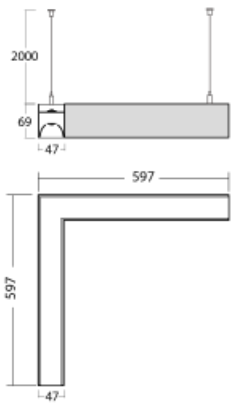

Svítidlo

Lina45-S

145S-5R1I-20GGTD/840, W

EPD®

Představte si lineární svítidlo, které dokáže uspokojit všechny vaše potřeby: splní UGR, má vysokou účinnost a sestavíte si ho dle svých přání. A navíc skvěle vypadá.

Lina45-S nabízí varianty s opálem, mikropřismou i optickou mřížkou, proto bez problému splní jak UGR pod 19 při světelném toku 4300 lm. Je skvělým řešením pro prostory pro náročné vizuální úkoly, protože v některých variantách splňuje dokonce UGR pod 16. Dosahuje také skvělých hodnot účinnosti až 170 lm/W. Dále můžete modulární svítidlo doplnit o modul s rektorem Vali55, kruhovým svítidlem Rundo nebo 2 - 3 reflektory CUBE. Nepřímou složku svícení zabezpečí modul čirého plexi nebo do šířky svítící difusor (batwing distribution), který vytvoří rovnoměrnější osvětlení stropu. Jistě vítanou vlastností je také možnost závěsu ve spoji profilů, které jsou zároveň vybaveny krytkami pro zabránění, byť jen minimálního průsvitu. Jednotlivé segmenty spojíte snadno pomocí konektorů a zapojíte do 230 V.

Typ montáže	Závěsné
Typ vyzařování	Přímo-nepřímé batwing nepřímá optika
Tvar svítidla	Rohové
Barva svítidla	Bílá
Materiál	Hliník
Životnost	L80/B20 50 000 hodin
Záruka	5 let
Popis svítidla	Svítidlo závěsné
Popis zboží	D/I - 66/34
Rozměry	597 mm × 597 mm × 69 mm
Světelný zdroj	LED MODUL
Druh optiky	Mikropřisma
Světelný tok*	3450 lm
Teplota chromatičnosti	4000 K studená bílá
Měrný výkon	147 lm/W
Index podání barev	80
UGR max. X=4H Y=8H, ρ=70,50,20	18.2
Příkon svítidla*	23.5 W
Zapojení svítidla	Další druhy stmívání
Elektrické napětí	220-240V
Frekvence	50/60Hz

⊥ CE IP 20

*±10 %

Technický výkres

Ke stažení[Montážní návod](#)[Fotografie](#)

Příslušenství

00-00354, K
 Kabel 5x0,75 1000mm

00-00355, K
 Kabel 5x0,75 2000mm

00-00356, K
 kabel 5x0,75 4000mm