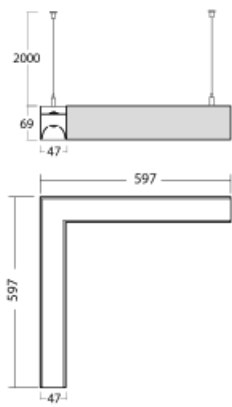

Technický výkres