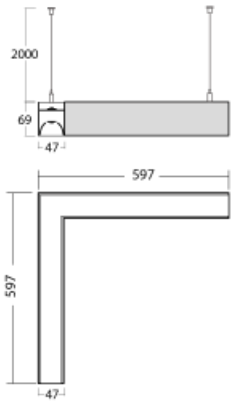

Technický výkres