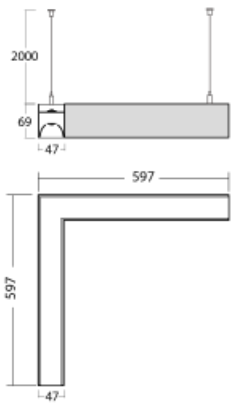

Svítidlo

Lina45-S

145S-5R1I-20GETD/840, S

EPD®

Představte si lineární svítidlo, které dokáže uspokojit všechny vaše potřeby: splní UGR, má vysokou účinnost a sestavíte si ho dle svých přání. A navíc skvěle vypadá.

Lina45-S nabízí varianty s opálem, mikropřismou i optickou mřížkou, proto bez problému splní jak UGR pod 19 při světelném toku 4300 lm. Je skvělým řešením pro prostory pro náročné vizuální úkoly, protože v některých variantách splňuje dokonce UGR pod 16. Dosahuje také skvělých hodnot účinnosti až 170 lm/W. Dále můžete modulární svítidlo doplnit o modul s rektorem Vali55, kruhovým svítidlem Rundo nebo 2 - 3 reflektory CUBE. Nepřímou složku svícení zabezpečí modul čirého plexi nebo do šířky svítící difusor (batwing distribution), který vytvoří rovnoměrnější osvětlení stropu. Jistě vítanou vlastností je také možnost závěsu ve spoji profilů, které jsou zároveň vybaveny krytkami pro zabránění, byť jen minimálního průsvitu. Jednotlivé segmenty spojíte snadno pomocí konektorů a zapojíte do 230 V.

Typ montáže	Závěsné
Typ vyzařování	Přímo-nepřímé batwing nepřímá optika
Tvar svítidla	Rohové
Barva svítidla	Stříbrná
Materiál	Hliník
Životnost	L80/B20 50 000 hodin
Záruka	60 měsíců
Popis svítidla	Svítidlo závěsné
Popis zboží	D/I - 66/34
Rozměry	597 mm × 597 mm × 69 mm
Světelný zdroj	LED MODUL
Druh optiky	Mikroprisma
Světelný tok*	1950 lm ± 10 %
Teplota chromatičnosti	4000 K studená bílá
Měrný výkon	146 lm/W
Index podání barev	80
UGR max. X=4H Y=8H, ρ=70,50,20	16.3
Příkon svítidla	13.4 W ± 10 %
Zapojení svítidla	Stmívatelné DALI nebo tlačítkem
Elektrické napětí	220-240V
Frekvence	50/60Hz

⊕ CE IP 20

Technický výkres

Ke stažení

Montážní návod

Fotografie

Příslušenství

00-00354, K
 Kabel 5x0,75 1000mm

00-00355, K
 Kabel 5x0,75 2000mm