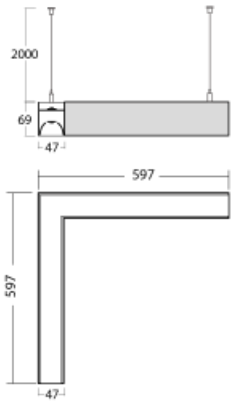

Svítidlo

Lina45-S

145S-5R1I-20GETD/830, W

EPD®

Představte si lineární svítidlo, které dokáže uspokojit všechny vaše potřeby: splní UGR, má vysokou účinnost a sestavíte si ho dle svých přání. A navíc skvěle vypadá.

Lina45-S nabízí varianty s opálem, mikroprismou i optickou mřížkou, proto bez problému splní jak UGR pod 19 při světelném toku 4300 lm. Je skvělým řešením pro prostory pro náročné vizuální úkoly, protože v některých variantách splňuje dokonce UGR pod 16. Dosahuje také skvělých hodnot účinnosti až 170 lm/W. Dále můžete modulární svítidlo doplnit o modul s rektorem Vali55, kruhovým svítidlem Rundo nebo 2 - 3 reflektory CUBE. Nepřímou složku svícení zabezpečí modul čirého plexi nebo do šířky svítící difusor (batwing distribution), který vytvoří rovnoměrnější osvětlení stropu. Jistě vítanou vlastností je také možnost závěsu ve spoji profilů, které jsou zároveň vybaveny krytkami pro zabránění, byť jen minimálního průsvitu. Jednotlivé segmenty spojíte snadno pomocí konektorů a zapojíte do 230 V.

Typ montáže	Závěsné
Typ vyzařování	Přímo-nepřímé batwing nepřímá optika
Tvar svítidla	Rohové
Barva svítidla	Bílá
Materiál	Hliník
Životnost	L80/B20 50 000 hodin
Záruka	5 let
Popis svítidla	Svítidlo závěsné
Popis zboží	D/I - 66/34
Rozměry	597 mm × 597 mm × 69 mm
Světelný zdroj	LED MODUL
Druh optiky	Mikroprisma
Světelný tok*	1860 lm
Teplota chromatičnosti	3000 K teplá bílá
Měrný výkon	139 lm/W
Index podání barev	80
UGR max. X=4H Y=8H, ρ=70,50,20	16.1
Příkon svítidla*	13.4 W
Zapojení svítidla	Další druhy stmívání
Elektrické napětí	220-240V
Frekvence	50/60Hz

*±10 %

Technický výkres

Ke stažení[Montážní návod](#)[Fotografie](#)

Příslušenství

00-00354, K
 Kabel 5x0,75 1000mm

00-00355, K
 Kabel 5x0,75 2000mm

00-00356, K
 kabel 5x0,75 4000mm

00-00357, K
 kabel 5x0,75 6000mm