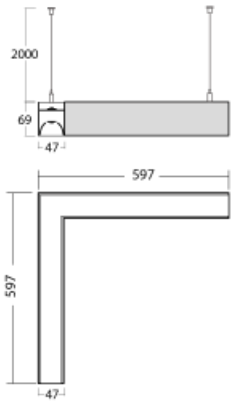

Svítidlo

Lina45-S

145S-5R1I-20GETD/830, S

EPD®

Představte si lineární svítidlo, které dokáže uspokojit všechny vaše potřeby: splní UGR, má vysokou účinnost a sestavíte si ho dle svých přání. A navíc skvěle vypadá.

Lina45-S nabízí varianty s opálem, mikropřismou i optickou mřížkou, proto bez problému splní jak UGR pod 19 při světelném toku 4300 lm. Je skvělým řešením pro prostory pro náročné vizuální úkoly, protože v některých variantách splňuje dokonce UGR pod 16. Dosahuje také skvělých hodnot účinnosti až 170 lm/W. Dále můžete modulární svítidlo doplnit o modul s rektorem Vali55, kruhovým svítidlem Rundo nebo 2 - 3 reflektory CUBE. Nepřímou složku svícení zabezpečí modul čirého plexi nebo do šířky svítící difusor (batwing distribution), který vytvoří rovnoměrnější osvětlení stropu. Jistě vítanou vlastností je také možnost závěsu ve spoji profilů, které jsou zároveň vybaveny krytkami pro zabránění, byť jen minimálního průsvitu. Jednotlivé segmenty spojíte snadno pomocí konektorů a zapojíte do 230 V.

Typ montáže	Závěsné
Typ vyzařování	Přímo-nepřímé batwing nepřímá optika
Tvar svítidla	Rohové
Barva svítidla	Stříbrná
Materiál	Hliník
Životnost	L80/B20 50 000 hodin
Záruka	60 měsíců
Popis svítidla	Svítidlo závěsné
Popis zboží	D/I - 66/34
Rozměry	597 mm × 597 mm × 69 mm
Světelný zdroj	LED MODUL
Druh optiky	Mikropřisma
Světelný tok*	1860 lm ± 10 %
Teplota chromatičnosti	3000 K teplá bílá
Měrný výkon	139 lm/W
Index podání barev	80
UGR max. X=4H Y=8H, ρ=70,50,20	16.1
Příkon svítidla	13.4 W ± 10 %
Zapojení svítidla	Stmívatelné DALI nebo tlačítkem
Elektrické napětí	220-240V
Frekvence	50/60Hz

⊕ CE IP 20

Technický výkres

Ke stažení[Montážní návod](#)[Fotografie](#)

Příslušenství

00-00354, K
 Kabel 5x0,75 1000mm

00-00355, K
 Kabel 5x0,75 2000mm

00-00356, K
 kabel 5x0,75 4000mm

00-00357, K
 kabel 5x0,75 6000mm