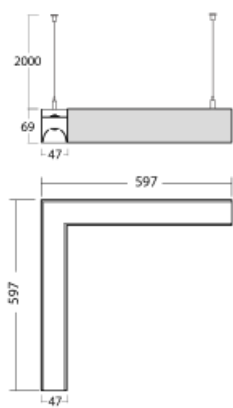

Technický výkres