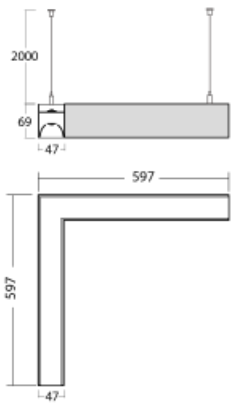

Svítidlo

Lina45-S

145S-5R1I-20GEE/830, B

EPD®

Představte si lineární svítidlo, které dokáže uspokojit všechny vaše potřeby: splní UGR, má vysokou účinnost a sestavíte si ho dle svých přání. A navíc skvěle vypadá.

Lina45-S nabízí varianty s opálem, mikropřismou i optickou mřížkou, proto bez problému splní jak UGR pod 19 při světelném toku 4300 lm. Je skvělým řešením pro prostory pro náročné vizuální úkoly, protože v některých variantách splňuje dokonce UGR pod 16. Dosahuje také skvělých hodnot účinnosti až 170 lm/W. Dále můžete modulární svítidlo doplnit o modul s rektorem Vali55, kruhovým svítidlem Rundo nebo 2 - 3 reflektory CUBE. Nepřímou složku svícení zabezpečí modul čirého plexi nebo do šířky svítící difusor (batwing distribution), který vytvoří rovnoměrnější osvětlení stropu. Jistě vítanou vlastností je také možnost závěsu ve spoji profilů, které jsou zároveň vybaveny krytkami pro zabránění, byť jen minimálního průsvitu. Jednotlivé segmenty spojíte snadno pomocí konektorů a zapojíte do 230 V.

Typ montáže	Závěsné
Typ vyzařování	Přímo-nepřímé batwing nepřímá optika
Tvar svítidla	Rohové
Barva svítidla	Černá
Materiál	Hliník
Životnost	L80/B20 50 000 hodin
Záruka	5 let
Popis svítidla	Svítidlo závěsné
Popis zboží	D/I - 66/34, rohové svítidlo
Rozměry	597 mm × 597 mm × 69 mm
Světelný zdroj	LED MODUL
Druh optiky	Mikropřisma
Světelný tok*	1860 lm
Teplota chromatičnosti	3000 K teplá bílá
Měrný výkon	139 lm/W
Index podání barev	80
UGR max. X=4H Y=8H, ρ=70,50,20	16.1
Příkon svítidla*	13.4 W
Zapojení svítidla	ON/OFF
Elektrické napětí	220-240V
Frekvence	50/60Hz

⊥ CE IP 20

*±10 %

Technický výkres

Ke stažení[Montážní návod](#)[Fotografie](#)

Příslušenství

00-00350, K
Kabel 3x0,75 1000mm

00-00352, K
Kabel 3x0,75 2000mm

00-00354, K
Kabel 5x0,75 1000mm