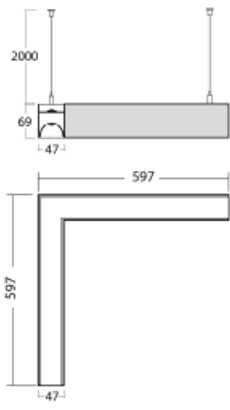

Svítidlo

Lina45-S

145S-5R1I-20GED/840, B

EPD®

Představte si lineární svítidlo, které dokáže uspokojit všechny vaše potřeby: splní UGR, má vysokou účinnost a sestavíte si ho dle svých přání. A navíc skvěle vypadá.

Lina45-S nabízí varianty s opálem, mikropřismou i optickou mřížkou, proto bez problému splní jak UGR pod 19 při světelném toku 4300 lm. Je skvělým řešením pro prostory pro náročné vizuální úkoly, protože v některých variantách splňuje dokonce UGR pod 16. Dosahuje také skvělých hodnot účinnosti až 170 lm/W. Dále můžete modulární svítidlo doplnit o modul s rektorem Vali55, kruhovým svítidlem Rundo nebo 2 - 3 reflektory CUBE. Nepřímou složku svícení zabezpečí modul čirého plexi nebo do šířky svítící difusor (batwing distribution), který vytvoří rovnoměrnější osvětlení stropu. Jistě vítanou vlastností je také možnost závěsu ve spoji profilů, které jsou zároveň vybaveny krytkami pro zabránění, byť jen minimálního průsvitu. Jednotlivé segmenty spojíte snadno pomocí konektorů a zapojíte do 230 V.

Typ montáže	Závěsné
Typ vyzařování	Přímo-nepřímé batwing nepřímá optika
Tvar svítidla	Rohové
Barva svítidla	Černá
Materiál	Hliník
Životnost	L80/B20 50 000 hodin
Záruka	5 let
Popis svítidla	Svítidlo závěsné
Popis zboží	D/I - 66/34, rohové svítidlo
Rozměry	597 mm × 597 mm × 69 mm
Světelný zdroj	LED MODUL
Druh optiky	Mikropřisma
Světelný tok*	1950 lm
Teplota chromatičnosti	4000 K studená bílá
Měrný výkon	146 lm/W
Index podání barev	80
UGR max. X=4H Y=8H, ρ=70,50,20	16.3
Příkon svítidla*	13.4 W
Zapojení svítidla	DALI
Elektrické napětí	220-240V
Frekvence	50/60Hz

⊥ CE IP 20

*±10 %

Technický výkres

Ke stažení[Montážní návod](#)[Fotografie](#)

Příslušenství

00-00354, K
 Kabel 5x0,75 1000mm

00-00355, K
 Kabel 5x0,75 2000mm

00-00356, K
 kabel 5x0,75 4000mm