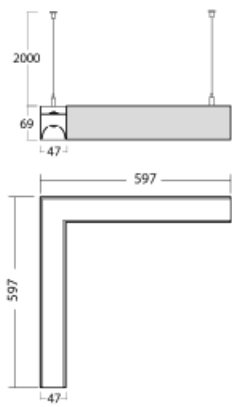

Svítidlo

Lina45-S

145S-5R1I-20GED/830, B

EPD®

Představte si lineární svítidlo, které dokáže uspokojit všechny vaše potřeby: splní UGR, má vysokou účinnost a sestavíte si ho dle svých přání. A navíc skvěle vypadá.

Lina45-S nabízí varianty s opálem, mikropřismou i optickou mřížkou, proto bez problému splní jak UGR pod 19 při světelném toku 4300 lm. Je skvělým řešením pro prostory pro náročné vizuální úkoly, protože v některých variantách splňuje dokonce UGR pod 16. Dosahuje také skvělých hodnot účinnosti až 170 lm/W. Dále můžete modulární svítidlo doplnit o modul s rektorem Vali55, kruhovým svítidlem Rundo nebo 2 - 3 reflektory CUBE. Nepřímou složku svícení zabezpečí modul čirého plexi nebo do šířky svítící difusor (batwing distribution), který vytvoří rovnoměrnější osvětlení stropu. Jistě vítanou vlastností je také možnost závěsu ve spoji profilů, které jsou zároveň vybaveny krytkami pro zabránění, byť jen minimálního průsvitu. Jednotlivé segmenty spojíte snadno pomocí konektorů a zapojíte do 230 V.

Typ montáže	Závěsné
Typ vyzařování	Přímo-nepřímé batwing nepřímá optika
Tvar svítidla	Rohové
Barva svítidla	Černá
Materiál	Hliník
Životnost	L80/B20 50 000 hodin
Záruka	5 let
Popis svítidla	Svítidlo závěsné
Popis zboží	D/I - 66/34, rohové svítidlo
Rozměry	597 mm × 597 mm × 69 mm
Světelný zdroj	LED MODUL
Druh optiky	Mikropřisma
Světelný tok*	1860 lm
Teplota chromatičnosti	3000 K teplá bílá
Měrný výkon	139 lm/W
Index podání barev	80
UGR max. X=4H Y=8H, ρ=70,50,20	16.1
Příkon svítidla*	13.4 W
Zapojení svítidla	DALI
Elektrické napětí	220-240V
Frekvence	50/60Hz

⊥ CE IP 20

*±10 %

Technický výkres

Ke stažení[Montážní návod](#)[Fotografie](#)

Příslušenství

00-00354, K
 Kabel 5x0,75 1000mm

00-00355, K
 Kabel 5x0,75 2000mm

00-00356, K
 kabel 5x0,75 4000mm