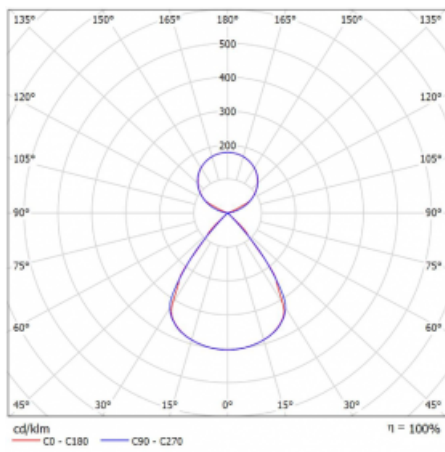

Typ montáže	Závěsné
Typ vyzařování	Přímo-nepřímé čirá nepřímá optika
Tvar svítidla	Lineární
Barva svítidla	Černá
Materiál	Hliník
Životnost	L80/B20 50 000 hodin
Záruka	2 roky
Popis svítidla	Svítidlo závěsné
Popis zboží	D/I - 52/48
Rozměry	2244 mm × 47 mm × 69 mm
Světelný zdroj	LED MODUL
Druh optiky	Plastová mřížka černá nízké UGR
Světelný tok*	17310 lm
Teplota chromatičnosti	4000 K studená bílá
Měrný výkon	151 lm/W
MacAdam zdroje	3
Index podání barev	80
UGR max. X=4H Y=8H, ρ=70,50,20	15
Příkon svítidla*	114.4 W
Zapojení svítidla	ON/OFF + 3h nouze
Elektrické napětí	220-240V
Frekvence	50/60Hz

 **CE IP 20**

*±10 %

Technický výkres

Křivka

Ke stažení[Montážní návod](#)[Fotografie](#)

Příslušenství

00-00354, K
 Kabel 5x0,75 1000mm

00-00355, K
 Kabel 5x0,75 2000mm