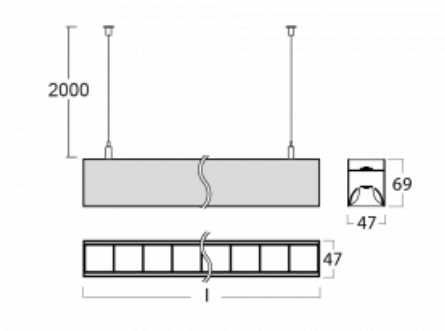

Svítidlo

Lina45-S

145S-5C1Z-40GHM3/840, B

EPD®

Představte si lineární svítidlo, které dokáže uspokojit všechny vaše potřeby: splní UGR, má vysokou účinnost a sestavíte si ho dle svých přání. A navíc skvěle vypadá.

Lina45-S nabízí varianty s opálem, mikropřismou i optickou mřížkou, proto bez problému splní jak UGR pod 19 při světelném toku 4300 lm. Je skvělým řešením pro prostory pro náročné vizuální úkoly, protože v některých variantách splňuje dokonce UGR pod 16. Dosahuje také skvělých hodnot účinnosti až 170 lm/W. Dále můžete modulární svítidlo doplnit o modul s reлектorem Vali55, kruhovým svítidlem Rundo nebo 2 - 3 reflektory CUBE. Nepřímou složku svícení zabezpečí modul čirého plexi nebo do šířky svítící difusor (batwing distribution), který vytvoří rovnoměrnější osvětlení stropu. Jistě vítanou vlastností je také možnost závěsu ve spoji profilů, které jsou zároveň vybaveny krytkami pro zabránění, byť jen minimálního průsvitu. Jednotlivé segmenty spojíte snadno pomocí konektorů a zapojíte do 230 V.

Typ montáže	Závěsné
Typ vyzařování	Přímo-nepřímé čirá nepřímá optika
Tvar svítidla	Lineární
Barva svítidla	Černá
Materiál	Hliník
Životnost	L80/B20 50 000 hodin
Záruka	2 roky
Popis svítidla	Svítidlo závěsné
Popis zboží	D/I - 52/48
Rozměry	2244 mm × 47 mm × 69 mm
Světelný zdroj	LED MODUL
Druh optiky	Plastová mřížka černá nízké UGR
Světelný tok*	17310 lm
Teplota chromatičnosti	4000 K studená bílá
Měrný výkon	151 lm/W
MacAdam zdroje	3
Index podání barev	80
UGR max. X=4H Y=8H, ρ=70,50,20	15
Příkon svítidla*	114.4 W
Zapojení svítidla	ON/OFF + 3h nouze
Elektrické napětí	220-240V
Frekvence	50/60Hz

 **CE IP 20**

*±10 %

Technický výkres

Křivka

Ke stažení[Montážní návod](#)[Fotografie](#)

Příslušenství

00-00354, K
 Kabel 5x0,75 1000mm

00-00355, K
 Kabel 5x0,75 2000mm