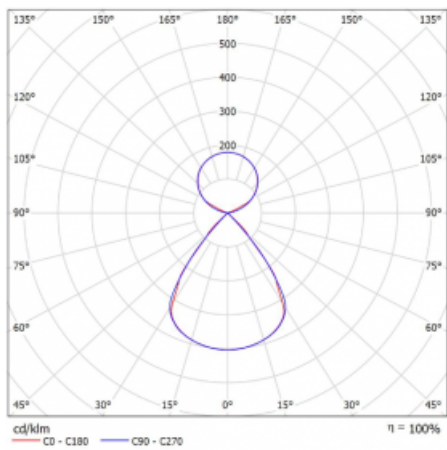

Typ montáže	Závěsné
Typ vyzařování	Přímo-nepřímé čirá nepřímá optika
Tvar svítidla	Lineární
Barva svítidla	Stříbrná
Materiál	Hliník
Životnost	L80/B20 50 000 hodin
Záruka	2 roky
Popis svítidla	Svítidlo závěsné
Popis zboží	D/I - 52/48
Rozměry	2244 mm × 47 mm × 69 mm
Světelný zdroj	LED MODUL
Druh optiky	Plastová mřížka černá nízké UGR
Světelný tok*	16610 lm
Teplota chromatičnosti	3000 K teplá bílá
Měrný výkon	145 lm/W
MacAdam zdroje	3
Index podání barev	80
UGR max. X=4H Y=8H, ρ=70,50,20	14.8
Příkon svítidla*	114.4 W
Zapojení svítidla	ON/OFF + 3h nouze
Elektrické napětí	220-240V
Frekvence	50/60Hz

 **IP 20**

*±10 %

Technický výkres

Křivka

Ke stažení[Montážní návod](#)[Fotografie](#)

Příslušenství

00-00354, K
 Kabel 5x0,75 1000mm

00-00355, K
 Kabel 5x0,75 2000mm