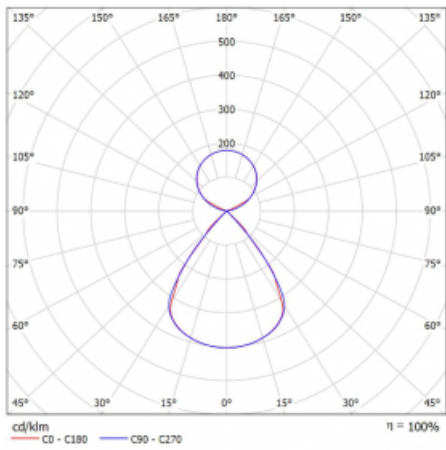

Typ montáže	Závěsné
Typ vyzařování	Přímo-nepřímé čirá nepřímá optika
Tvar svítidla	Lineární
Barva svítidla	Černá
Materiál	Hliník
Životnost	L80/B20 50 000 hodin
Záruka	2 roky
Popis svítidla	Svítidlo závěsné
Popis zboží	D/I - 52/48
Rozměry	2244 mm × 47 mm × 69 mm
Světelný zdroj	LED MODUL
Druh optiky	Plastová mřížka černá nízké UGR
Světelný tok*	16610 lm
Teplota chromatičnosti	3000 K teplá bílá
Měrný výkon	145 lm/W
MacAdam zdroje	3
Index podání barev	80
UGR max. X=4H Y=8H, ρ=70,50,20	14.8
Příkon svítidla*	114.4 W
Zapojení svítidla	ON/OFF + 3h nouze
Elektrické napětí	220-240V
Frekvence	50/60Hz

 **CE IP 20**

*±10 %

Technický výkres

Křivka

Ke stažení[Montážní návod](#)[Fotografie](#)

Příslušenství

00-00354, K
 Kabel 5x0,75 1000mm

00-00355, K
 Kabel 5x0,75 2000mm