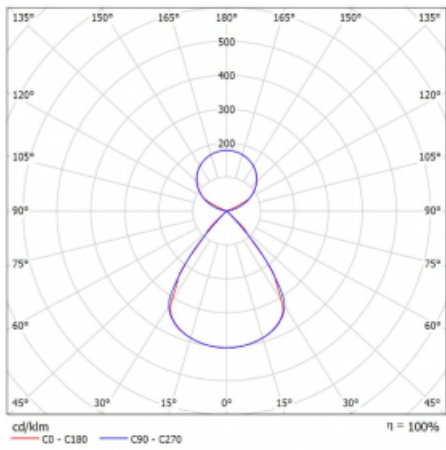

Typ montáže	Závěsné
Typ vyzařování	Přímo-nepřímé čirá nepřímá optika
Tvar svítidla	Lineární
Barva svítidla	Stříbrná
Materiál	Hliník
Životnost	L80/B20 50 000 hodin
Záruka	2 roky
Popis svítidla	Svítidlo závěsné
Popis zboží	D/I - 52/48
Rozměry	2244 mm × 47 mm × 69 mm
Světelný zdroj	LED MODUL
Druh optiky	Plastová mřížka černá nízké UGR
Světelný tok*	17310 lm
Teplota chromatičnosti	4000 K studená bílá
Měrný výkon	151 lm/W
MacAdam zdroje	3
Index podání barev	80
UGR max. X=4H Y=8H, ρ=70,50,20	15
Příkon svítidla*	114.4 W
Zapojení svítidla	ON/OFF + 1h nouze
Elektrické napětí	220-240V
Frekvence	50/60Hz

 **CE IP 20**

*±10 %

Technický výkres

Křivka

Ke stažení[Montážní návod](#)[Fotografie](#)

Příslušenství

00-00354, K
Kabel 5x0,75 1000mm

00-00355, K
Kabel 5x0,75 2000mm