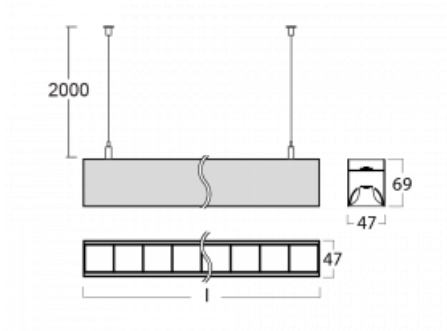

Svítidlo

Lina45-S

145S-5C1Z-40GHM/830, W

EPD®

Představte si lineární svítidlo, které dokáže uspokojit všechny vaše potřeby: splní UGR, má vysokou účinnost a sestavíte si ho dle svých přání. A navíc skvěle vypadá.

Lina45-S nabízí varianty s opálem, mikropřismou i optickou mřížkou, proto bez problému splní jak UGR pod 19 při světelném toku 4300 lm. Je skvělým řešením pro prostory pro náročné vizuální úkoly, protože v některých variantách splňuje dokonce UGR pod 16. Dosahuje také skvělých hodnot účinnosti až 170 lm/W. Dále můžete modulární svítidlo doplnit o modul s rektorem Vali55, kruhovým svítidlem Rundo nebo 2 - 3 reflektory CUBE. Nepřímou složku svícení zabezpečí modul čirého plexi nebo do šířky svítící difusor (batwing distribution), který vytvoří rovnoměrnější osvětlení stropu. Jistě vítanou vlastností je také možnost závěsu ve spoji profilů, které jsou zároveň vybaveny krytkami pro zabránění, byť jen minimálního průsvitu. Jednotlivé segmenty spojíte snadno pomocí konektorů a zapojíte do 230 V.

Typ montáže	Závěsné
Typ vyzařování	Přímo-nepřímé čirá nepřímá optika
Tvar svítidla	Lineární
Barva svítidla	Bílá
Materiál	Hliník
Životnost	L80/B20 50 000 hodin
Záruka	24 měsíců
Popis svítidla	Svítidlo závěsné
Popis zboží	D/I - 52/48
Rozměry	2244 mm × 47 mm × 69 mm
Světelný zdroj	LED MODUL
Druh optiky	Plastová mřížka černá nízké UGR
Světelný tok*	16610 lm ± 10 %
Teplota chromatičnosti	3000 K teplá bílá
Měrný výkon	145 lm/W
MacAdam zdroje	3
Index podání barev	80
UGR max. X=4H Y=8H, ρ=70,50,20	14.8
Příkon svítidla	114.4 W ± 10 %
Zapojení svítidla	Elektronický předřadník nestmívatelný s 1h nouzí
Elektrické napětí	220-240V
Frekvence	50/60Hz

⊥ CE IP 20

Technický výkres

Křivka

Ke stažení[Montážní návod](#)[Fotografie](#)

Příslušenství

00-00354, K
 Kabel 5x0,75 1000mm

00-00355, K
 Kabel 5x0,75 2000mm

00-00356, K
 kabel 5x0,75 4000mm