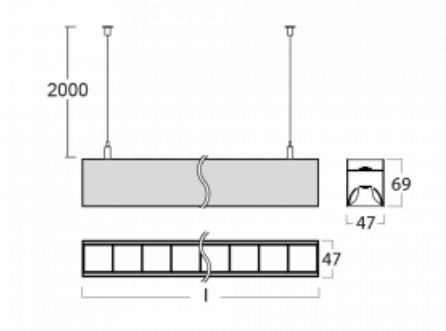

Svítidlo

Lina45-S

145S-5C1Z-40GHM/830, W

EPD®

Představte si lineární svítidlo, které dokáže uspokojit všechny vaše potřeby: splní UGR, má vysokou účinnost a sestavíte si ho dle svých přání. A navíc skvěle vypadá.

Lina45-S nabízí varianty s opálem, mikropřismou i optickou mřížkou, proto bez problému splní jak UGR pod 19 při světelném toku 4300 lm. Je skvělým řešením pro prostory pro náročné vizuální úkoly, protože v některých variantách splňuje dokonce UGR pod 16. Dosahuje také skvělých hodnot účinnosti až 170 lm/W. Dále můžete modulární svítidlo doplnit o modul s rektorem Vali55, kruhovým svítidlem Rundo nebo 2 - 3 reflektory CUBE. Nepřímou složku svícení zabezpečí modul čirého plexi nebo do šířky svítící difusor (batwing distribution), který vytvoří rovnoměrnější osvětlení stropu. Jistě vítanou vlastností je také možnost závěsu ve spoji profilů, které jsou zároveň vybaveny krytkami pro zabránění, byť jen minimálního průsvitu. Jednotlivé segmenty spojíte snadno pomocí konektorů a zapojíte do 230 V.

Typ montáže	Závěsné
Typ vyzařování	Přímo-nepřímé čirá nepřímá optika
Tvar svítidla	Lineární
Barva svítidla	Bílá
Materiál	Hliník
Životnost	L80/B20 50 000 hodin
Záruka	2 roky
Popis svítidla	Svítidlo závěsné
Popis zboží	D/I - 52/48
Rozměry	2244 mm × 47 mm × 69 mm
Světelný zdroj	LED MODUL
Druh optiky	Plastová mřížka černá nízké UGR
Světelný tok*	16610 lm
Teplota chromatičnosti	3000 K teplá bílá
Měrný výkon	145 lm/W
MacAdam zdroje	3
Index podání barev	80
UGR max. X=4H Y=8H, ρ=70,50,20	14.8
Příkon svítidla*	114.4 W
Zapojení svítidla	ON/OFF + 1h nouze
Elektrické napětí	220-240V
Frekvence	50/60Hz

 **CE IP 20**

*±10 %

Technický výkres

Křivka

Ke stažení[Montážní návod](#)[Fotografie](#)

Příslušenství

00-00354, K
 Kabel 5x0,75 1000mm

00-00355, K
 Kabel 5x0,75 2000mm