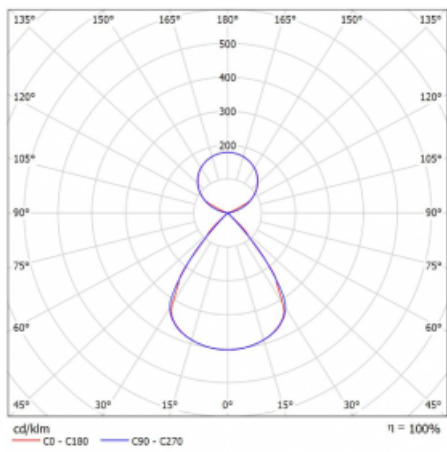

Technický výkres

Křivka