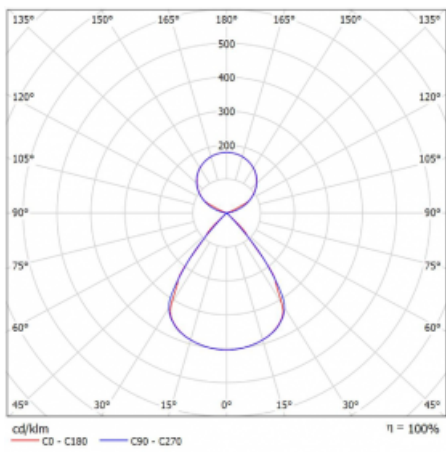

Typ montáže	Závěsné
Typ vyzařování	Přímo-nepřímé čirá nepřímá optika
Tvar svítidla	Lineární
Barva svítidla	Bílá
Materiál	Hliník
Životnost	L80/B20 50 000 hodin
Záruka	2 roky
Popis svítidla	Svítidlo závěsné
Popis zboží	D/I - 52/48
Rozměry	2244 mm × 47 mm × 69 mm
Světelný zdroj	LED MODUL
Druh optiky	Plastová mřížka černá nízké UGR
Světelný tok*	16610 lm
Teplota chromatičnosti	3000 K teplá bílá
Měrný výkon	145 lm/W
MacAdam zdroje	3
Index podání barev	80
UGR max. X=4H Y=8H, ρ=70,50,20	14.8
Příkon svítidla*	114.4 W
Zapojení svítidla	ON/OFF + 1h nouze
Elektrické napětí	220-240V
Frekvence	50/60Hz

 **CE IP 20**

*±10 %

Technický výkres

Křivka

Ke stažení[Montážní návod](#)[Fotografie](#)

Příslušenství

00-00354, K
 Kabel 5x0,75 1000mm

00-00355, K
 Kabel 5x0,75 2000mm