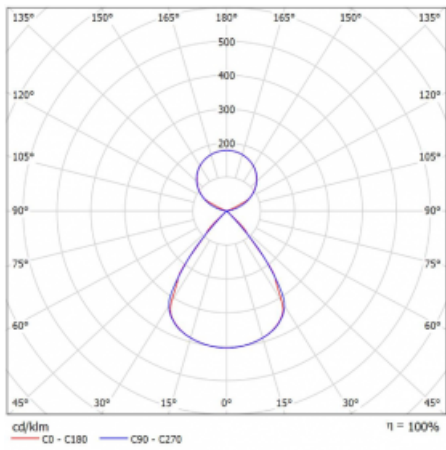

Technický výkres

Křivka