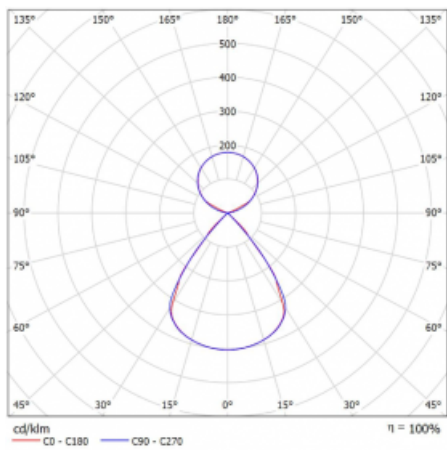

Typ montáže	Závěsné
Typ vyzařování	Přímo-nepřímé čirá nepřímá optika
Tvar svítidla	Lineární
Barva svítidla	Stříbrná
Materiál	Hliník
Životnost	L80/B20 50 000 hodin
Záruka	5 let
Popis svítidla	Svítidlo závěsné
Popis zboží	D/I - 52/48
Rozměry	2244 mm × 47 mm × 69 mm
Světelný zdroj	LED MODUL
Druh optiky	Plastová mřížka černá nízké UGR
Světelný tok*	17310 lm
Teplota chromatičnosti	4000 K studená bílá
Měrný výkon	151 lm/W
MacAdam zdroje	3
Index podání barev	80
UGR max. X=4H Y=8H, ρ=70,50,20	15
Příkon svítidla*	114.4 W
Zapojení svítidla	DALI
Elektrické napětí	220-240V
Frekvence	50/60Hz

 **CE IP 20**

*±10 %

Technický výkres

Křivka

Ke stažení[Montážní návod](#)[Fotografie](#)

Příslušenství

00-00354, K
 Kabel 5x0,75 1000mm

00-00355, K
 Kabel 5x0,75 2000mm