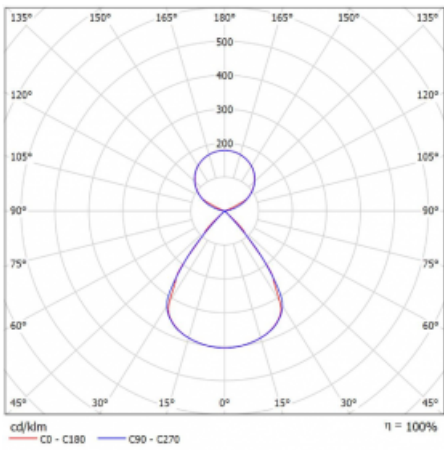

Typ montáže	Závěsné
Typ vyzařování	Přímo-nepřímé čirá nepřímá optika
Tvar svítidla	Lineární
Barva svítidla	Černá
Materiál	Hliník
Životnost	L80/B20 50 000 hodin
Záruka	5 let
Popis svítidla	Svítidlo závěsné
Popis zboží	D/I - 52/48
Rozměry	2244 mm × 47 mm × 69 mm
Světelný zdroj	LED MODUL
Druh optiky	Plastová mřížka černá nízké UGR
Světelný tok*	17310 lm
Teplota chromatičnosti	4000 K studená bílá
Měrný výkon	151 lm/W
MacAdam zdroje	3
Index podání barev	80
UGR max. X=4H Y=8H, ρ=70,50,20	15
Příkon svítidla*	114.4 W
Zapojení svítidla	DALI
Elektrické napětí	220-240V
Frekvence	50/60Hz

 **CE IP 20**

*±10 %

Technický výkres

Křivka

Ke stažení[Montážní návod](#)[Fotografie](#)

Příslušenství

00-00354, K
 Kabel 5x0,75 1000mm

00-00355, K
 Kabel 5x0,75 2000mm