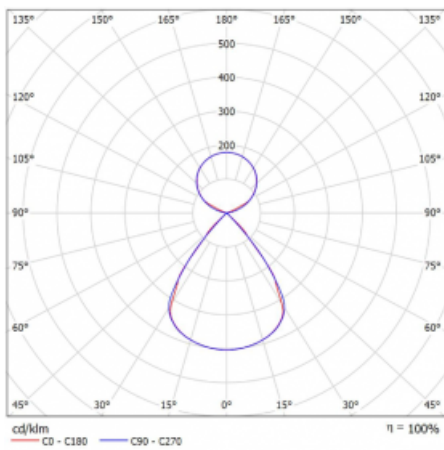

Technický výkres

Křivka