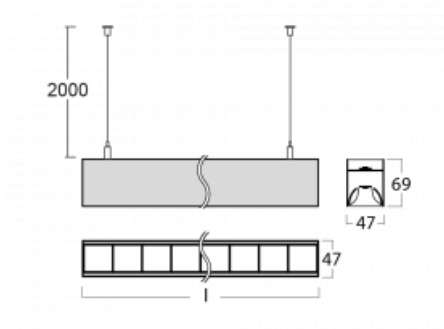

Svítidlo

Lina45-S

145S-5C1Z-40GHD/830, W

EPD®

Představte si lineární svítidlo, které dokáže uspokojit všechny vaše potřeby: splní UGR, má vysokou účinnost a sestavíte si ho dle svých přání. A navíc skvěle vypadá.

Lina45-S nabízí varianty s opálem, mikropřismou i optickou mřížkou, proto bez problému splní jak UGR pod 19 při světelném toku 4300 lm. Je skvělým řešením pro prostory pro náročné vizuální úkoly, protože v některých variantách splňuje dokonce UGR pod 16. Dosahuje také skvělých hodnot účinnosti až 170 lm/W. Dále můžete modulární svítidlo doplnit o modul s rektorem Vali55, kruhovým svítidlem Rundo nebo 2 - 3 reflektory CUBE. Nepřímou složku svícení zabezpečí modul čirého plexi nebo do šířky svítící difusor (batwing distribution), který vytvoří rovnoměrnější osvětlení stropu. Jistě vítanou vlastností je také možnost závěsu ve spoji profilů, které jsou zároveň vybaveny krytkami pro zabránění, byť jen minimálního průsvitu. Jednotlivé segmenty spojíte snadno pomocí konektorů a zapojíte do 230 V.

Typ montáže	Závěsné
Typ vyzařování	Přímo-nepřímé čirá nepřímá optika
Tvar svítidla	Lineární
Barva svítidla	Bílá
Materiál	Hliník
Životnost	L80/B20 50 000 hodin
Záruka	60 měsíců
Popis svítidla	Svítidlo závěsné
Popis zboží	D/I - 52/48
Rozměry	2244 mm × 47 mm × 69 mm
Světelný zdroj	LED MODUL
Druh optiky	Plastová mřížka černá nízké UGR
Světelný tok*	16610 lm ± 10 %
Teplota chromatičnosti	3000 K teplá bílá
Měrný výkon	145 lm/W
MacAdam zdroje	3
Index podání barev	80
UGR max. X=4H Y=8H, ρ=70,50,20	14.8
Příkon svítidla	114.4 W ± 10 %
Zapojení svítidla	Stmívatelné DALI
Elektrické napětí	220-240V
Frekvence	50/60Hz

 **CE** IP 20

Technický výkres

Křivka

Ke stažení[Montážní návod](#)[Fotografie](#)

Příslušenství

00-00354, K
 Kabel 5x0,75 1000mm

00-00355, K
 Kabel 5x0,75 2000mm

00-00356, K
 kabel 5x0,75 4000mm