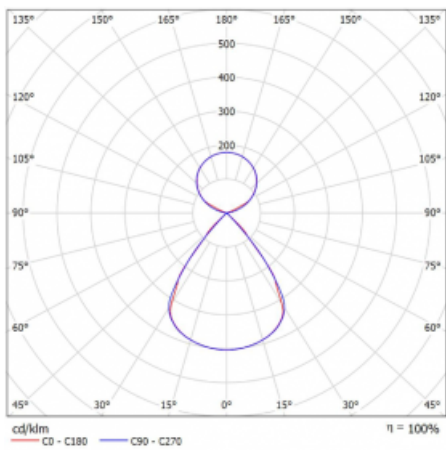

Technický výkres

Křivka