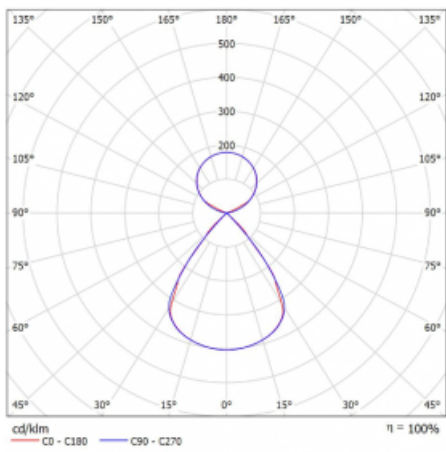

Typ montáže	Závěsné
Typ vyzařování	Přímo-nepřímé čirá nepřímá optika
Tvar svítidla	Lineární
Barva svítidla	Černá
Materiál	Hliník
Životnost	L80/B20 50 000 hodin
Záruka	5 let
Popis svítidla	Svítidlo závěsné
Popis zboží	D/I - 52/48
Rozměry	2244 mm × 47 mm × 69 mm
Světelný zdroj	LED MODUL
Druh optiky	Plastová mřížka černá nízké UGR
Světelný tok*	16610 lm
Teplota chromatičnosti	3000 K teplá bílá
Měrný výkon	145 lm/W
MacAdam zdroje	3
Index podání barev	80
UGR max. X=4H Y=8H, ρ=70,50,20	14.8
Příkon svítidla*	114.4 W
Zapojení svítidla	DALI
Elektrické napětí	220-240V
Frekvence	50/60Hz

 **IP 20**

*±10 %

Technický výkres

Křivka

Ke stažení

Montážní návod

Fotografie

Příslušenství