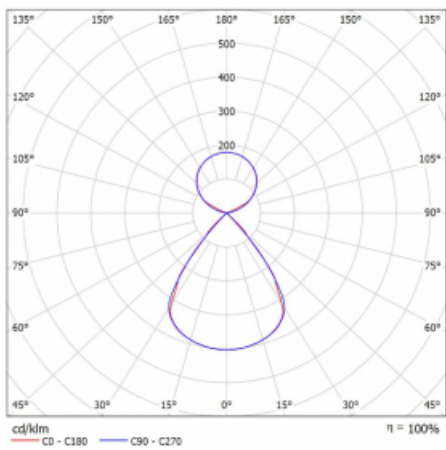

Typ montáže	Závěsné
Typ vyzařování	Přímo-nepřímé čirá nepřímá optika
Tvar svítidla	Lineární
Barva svítidla	Bílá
Materiál	Hliník
Životnost	L80/B20 50 000 hodin
Záruka	2 roky
Popis svítidla	Svítidlo závěsné
Popis zboží	D/I - 52/48
Rozměry	2244 mm × 47 mm × 69 mm
Světelný zdroj	LED MODUL
Druh optiky	Plastová mřížka černá nízké UGR
Světelný tok*	8810 lm
Teplota chromatičnosti	3000 K teplá bílá
Měrný výkon	155 lm/W
MacAdam zdroje	3
Index podání barev	80
UGR max. X=4H Y=8H, ρ=70,50,20	12.6
Příkon svítidla*	56.7 W
Zapojení svítidla	ON/OFF + 3h nouze
Elektrické napětí	220-240V
Frekvence	50/60Hz

 **CE IP 20**

*±10 %

Technický výkres

Křivka

Ke stažení

Montážní návod

Fotografie

Příslušenství