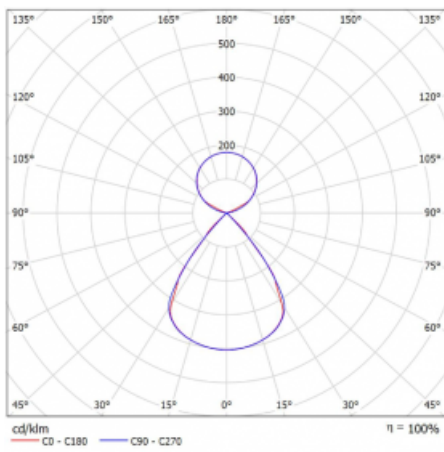

Technický výkres

Křivka