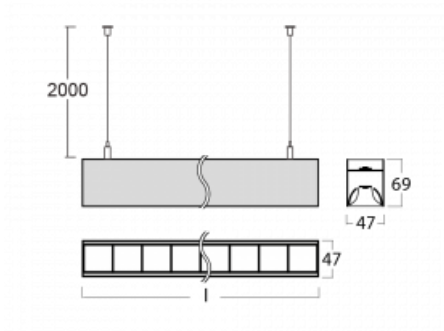

Technický výkres