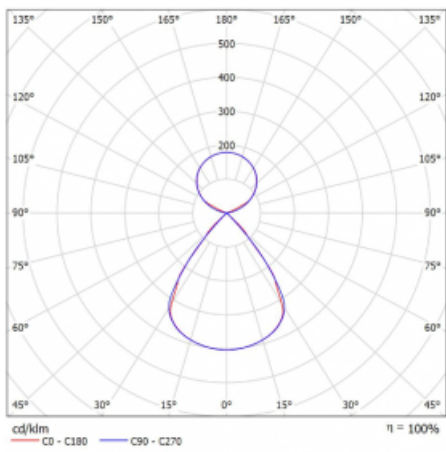

Technický výkres

Křivka