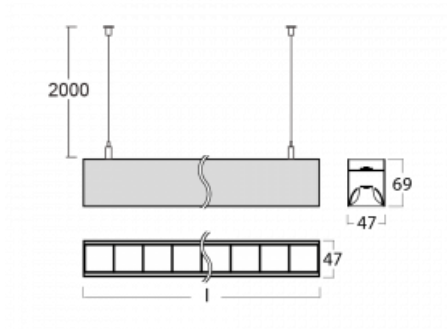

Svítidlo

Lina45-S

145S-5C1Z-40GGM3/830, B

EPD®

Představte si lineární svítidlo, které dokáže uspokojit všechny vaše potřeby: splní UGR, má vysokou účinnost a sestavíte si ho dle svých přání. A navíc skvěle vypadá.

Lina45-S nabízí varianty s opálem, mikropřismou i optickou mřížkou, proto bez problému splní jak UGR pod 19 při světelném toku 4300 lm. Je skvělým řešením pro prostory pro náročné vizuální úkoly, protože v některých variantách splňuje dokonce UGR pod 16. Dosahuje také skvělých hodnot účinnosti až 170 lm/W. Dále můžete modulární svítidlo doplnit o modul s reaktorem Vali55, kruhovým svítidlem Rundo nebo 2 - 3 reflektory CUBE. Nepřímou složku svícení zabezpečí modul čirého plexi nebo do šířky svítící difusor (batwing distribution), který vytvoří rovnoměrnější osvětlení stropu. Jistě vítanou vlastností je také možnost závěsu ve spoji profilů, které jsou zároveň vybaveny krytkami pro zabránění, byť jen minimálního průsvitu. Jednotlivé segmenty spojíte snadno pomocí konektorů a zapojíte do 230 V.

Typ montáže	Závěsné
Typ vyzařování	Přímo-nepřímé čirá nepřímá optika
Tvar svítidla	Lineární
Barva svítidla	Černá
Materiál	Hliník
Životnost	L80/B20 50 000 hodin
Záruka	24 měsíců
Popis svítidla	Svítidlo závěsné
Popis zboží	D/I - 52/48
Rozměry	2244 mm × 47 mm × 69 mm
Světelný zdroj	LED MODUL
Druh optiky	Plastová mřížka černá nízké UGR
Světelný tok*	8810 lm ± 10 %
Teplota chromatičnosti	3000 K teplá bílá
Měrný výkon	155 lm/W
MacAdam zdroje	3
Index podání barev	80
UGR max. X=4H Y=8H, ρ=70,50,20	12.6
Příkon svítidla	56.7 W ± 10 %
Zapojení svítidla	Elektronický předřadník nestmívatelný s 3h nouzí
Elektrické napětí	220-240V
Frekvence	50/60Hz

⊥ CE IP 20

Technický výkres

Křivka

Ke stažení[Montážní návod](#)[Fotografie](#)

Příslušenství

00-00354, K
 Kabel 5x0,75 1000mm

00-00355, K
 Kabel 5x0,75 2000mm

00-00356, K
 kabel 5x0,75 4000mm