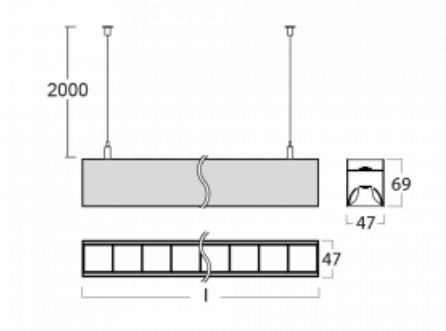

Svítidlo

Lina45-S

145S-5C1Z-40GGM/830, W

EPD®

Představte si lineární svítidlo, které dokáže uspokojit všechny vaše potřeby: splní UGR, má vysokou účinnost a sestavíte si ho dle svých přání. A navíc skvěle vypadá.

Lina45-S nabízí varianty s opálem, mikropřismou i optickou mřížkou, proto bez problému splní jak UGR pod 19 při světelném toku 4300 lm. Je skvělým řešením pro prostory pro náročné vizuální úkoly, protože v některých variantách splňuje dokonce UGR pod 16. Dosahuje také skvělých hodnot účinnosti až 170 lm/W. Dále můžete modulární svítidlo doplnit o modul s rektorem Vali55, kruhovým svítidlem Rundo nebo 2 - 3 reflektory CUBE. Nepřímou složku svícení zabezpečí modul čirého plexi nebo do šířky svítící difusor (batwing distribution), který vytvoří rovnoměrnější osvětlení stropu. Jistě vítanou vlastností je také možnost závěsu ve spoji profilů, které jsou zároveň vybaveny krytkami pro zabránění, byť jen minimálního průsvitu. Jednotlivé segmenty spojíte snadno pomocí konektorů a zapojíte do 230 V.

Typ montáže	Závěsné
Typ vyzařování	Přímo-nepřímé čirá nepřímá optika
Tvar svítidla	Lineární
Barva svítidla	Bílá
Materiál	Hliník
Životnost	L80/B20 50 000 hodin
Záruka	2 roky
Popis svítidla	Svítidlo závěsné
Popis zboží	D/I - 52/48
Rozměry	2244 mm × 47 mm × 69 mm
Světelný zdroj	LED MODUL
Druh optiky	Plastová mřížka černá nízké UGR
Světelný tok*	8810 lm
Teplota chromatičnosti	3000 K teplá bílá
Měrný výkon	155 lm/W
MacAdam zdroje	3
Index podání barev	80
UGR max. X=4H Y=8H, ρ=70,50,20	12.6
Příkon svítidla*	56.7 W
Zapojení svítidla	ON/OFF + 1h nouze
Elektrické napětí	220-240V
Frekvence	50/60Hz

 **CE IP 20**

*±10 %

Technický výkres

Křivka

Ke stažení[Montážní návod](#)[Fotografie](#)

Příslušenství

00-00354, K
 Kabel 5x0,75 1000mm

00-00355, K
 Kabel 5x0,75 2000mm