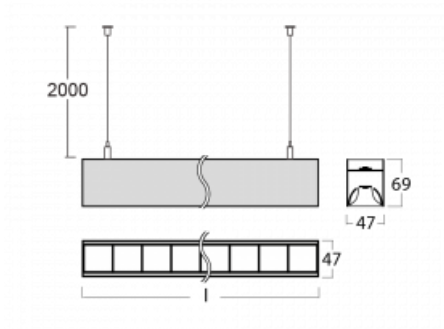

Technický výkres