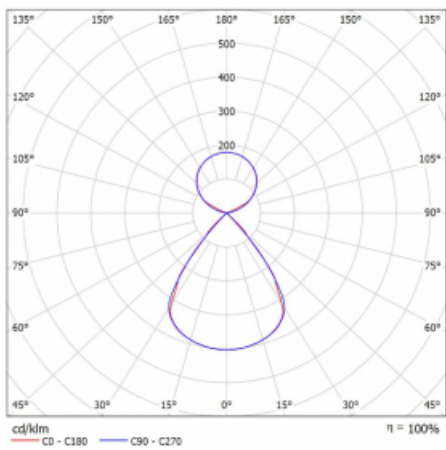

Typ montáže	Závěsné
Typ vyzařování	Přímo-nepřímé čirá nepřímá optika
Tvar svítidla	Lineární
Barva svítidla	Bílá
Materiál	Hliník
Životnost	L80/B20 50 000 hodin
Záruka	2 roky
Popis svítidla	Svítidlo závěsné
Popis zboží	D/I - 52/48
Rozměry	2244 mm × 47 mm × 69 mm
Světelný zdroj	LED MODUL
Druh optiky	Plastová mřížka černá nízké UGR
Světelný tok*	8810 lm
Teplota chromatičnosti	3000 K teplá bílá
Měrný výkon	155 lm/W
MacAdam zdroje	3
Index podání barev	80
UGR max. X=4H Y=8H, ρ=70,50,20	12.6
Příkon svítidla*	56.7 W
Zapojení svítidla	ON/OFF + 1h nouze
Elektrické napětí	220-240V
Frekvence	50/60Hz

 **CE IP 20**

*±10 %

Technický výkres

Křivka

Ke stažení[Montážní návod](#)[Fotografie](#)

Příslušenství

00-00354, K
 Kabel 5x0,75 1000mm

00-00355, K
 Kabel 5x0,75 2000mm