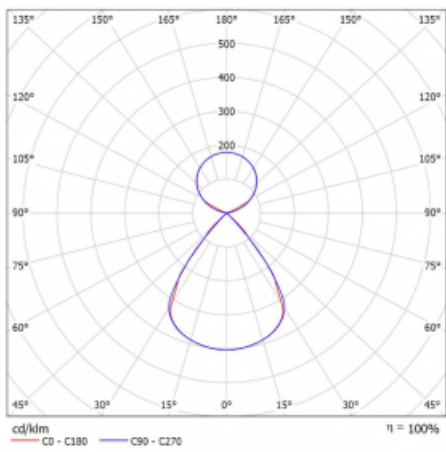

Typ montáže	Závěsné
Typ vyzařování	Přímo-nepřímé čirá nepřímá optika
Tvar svítidla	Lineární
Barva svítidla	Černá
Materiál	Hliník
Životnost	L80/B20 50 000 hodin
Záruka	2 roky
Popis svítidla	Svítidlo závěsné
Popis zboží	D/I - 52/48
Rozměry	2244 mm × 47 mm × 69 mm
Světelný zdroj	LED MODUL
Druh optiky	Plastová mřížka černá nízké UGR
Světelný tok*	8810 lm
Teplota chromatičnosti	3000 K teplá bílá
Měrný výkon	155 lm/W
MacAdam zdroje	3
Index podání barev	80
UGR max. X=4H Y=8H, ρ=70,50,20	12.6
Příkon svítidla*	56.7 W
Zapojení svítidla	ON/OFF + 1h nouze
Elektrické napětí	220-240V
Frekvence	50/60Hz

 **CE IP 20**

*±10 %

Technický výkres

Křivka

Ke stažení[Montážní návod](#)[Fotografie](#)

Příslušenství

00-00354, K
 Kabel 5x0,75 1000mm

00-00355, K
 Kabel 5x0,75 2000mm