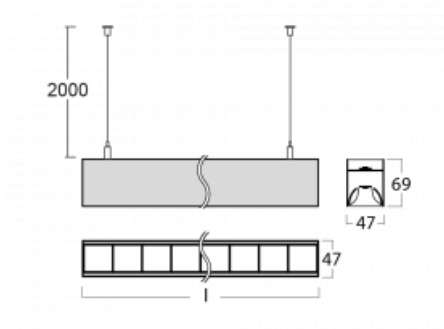

Svítidlo

Lina45-S

145S-5C1Z-40GGM/830, B

EPD®

Představte si lineární svítidlo, které dokáže uspokojit všechny vaše potřeby: splní UGR, má vysokou účinnost a sestavíte si ho dle svých přání. A navíc skvěle vypadá.

Lina45-S nabízí varianty s opálem, mikropřismou i optickou mřížkou, proto bez problému splní jak UGR pod 19 při světelném toku 4300 lm. Je skvělým řešením pro prostory pro náročné vizuální úkoly, protože v některých variantách splňuje dokonce UGR pod 16. Dosahuje také skvělých hodnot účinnosti až 170 lm/W. Dále můžete modulární svítidlo doplnit o modul s rektorem Vali55, kruhovým svítidlem Rundo nebo 2 - 3 reflektory CUBE. Nepřímou složku svícení zabezpečí modul čirého plexi nebo do šířky svítící difusor (batwing distribution), který vytvoří rovnoměrnější osvětlení stropu. Jistě vítanou vlastností je také možnost závěsu ve spoji profilů, které jsou zároveň vybaveny krytkami pro zabránění, byť jen minimálního průsvitu. Jednotlivé segmenty spojíte snadno pomocí konektorů a zapojíte do 230 V.

Typ montáže	Závěsné
Typ vyzařování	Přímo-nepřímé čirá nepřímá optika
Tvar svítidla	Lineární
Barva svítidla	Černá
Materiál	Hliník
Životnost	L80/B20 50 000 hodin
Záruka	24 měsíců
Popis svítidla	Svítidlo závěsné
Popis zboží	D/I - 52/48
Rozměry	2244 mm × 47 mm × 69 mm
Světelný zdroj	LED MODUL
Druh optiky	Plastová mřížka černá nízké UGR
Světelný tok*	8810 lm ± 10 %
Teplota chromatičnosti	3000 K teplá bílá
Měrný výkon	155 lm/W
MacAdam zdroje	3
Index podání barev	80
UGR max. X=4H Y=8H, ρ=70,50,20	12.6
Příkon svítidla	56.7 W ± 10 %
Zapojení svítidla	Elektronický předřadník nestmívatelný s 1h nouzí
Elektrické napětí	220-240V
Frekvence	50/60Hz

  IP 20

Technický výkres

Křivka

Ke stažení[Montážní návod](#)[Fotografie](#)

Příslušenství

00-00354, K
 Kabel 5x0,75 1000mm

00-00355, K
 Kabel 5x0,75 2000mm

00-00356, K
 kabel 5x0,75 4000mm