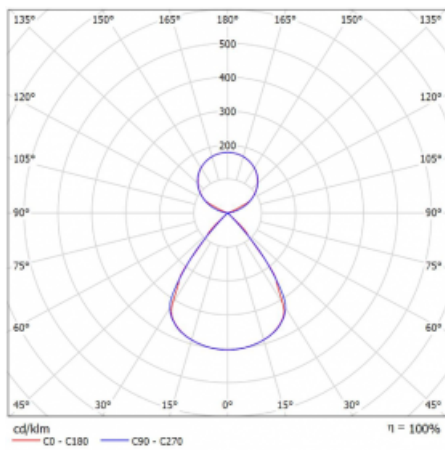

Technický výkres

Křivka