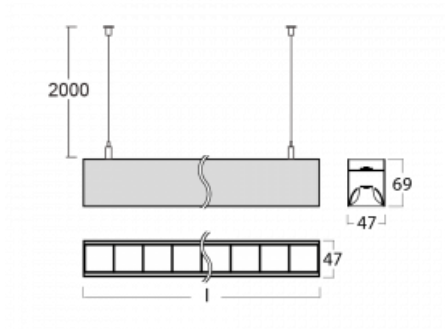

Technický výkres