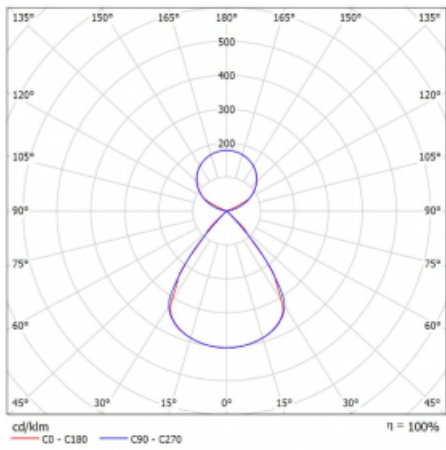

Lina45-S nabízí varianty s opálem, mikropřismou i optickou mřížkou, proto bez problému splní jak UGR pod 19 při světelném toku 4300 lm. Je skvělým řešením pro prostory pro náročné vizuální úkoly, protože v některých variantách splňuje dokonce UGR pod 16. Dosahuje také skvělých hodnot účinnosti až 170 lm/W. Dále můžete modulární svítidlo doplnit o modul s reaktorem Vali55, kruhovým svítidlem Rundo nebo 2 - 3 reflektory CUBE. Nepřímou složku svícení zabezpečí modul čirého plexi nebo do šířky svítící difusor (batwing distribution), který vytvoří rovnoměrnější osvětlení stropu. Jistě vítanou vlastností je také možnost závěsu ve spoji profilů, které jsou zároveň vybaveny krytkami pro zabránění, byť jen minimálního průsvitu. Jednotlivé segmenty spojíte snadno pomocí konektorů a zapojíte do 230 V.

Typ montáže	Závěsné
Typ vyzařování	Přímo-nepřímé čirá nepřímá optika
Tvar svítidla	Lineární
Barva svítidla	Černá
Materiál	Hliník
Životnost	L80/B20 50 000 hodin
Záruka	60 měsíců
Popis svítidla	Svítidlo závěsné
Popis zboží	D/I - 52/48
Rozměry	2244 mm × 47 mm × 69 mm
Světelný zdroj	LED MODUL
Druh optiky	Plastová mřížka černá nízké UGR
Světelný tok*	9190 lm ± 10 %
Teplota chromatičnosti	4000 K studená bílá
Měrný výkon	162 lm/W
MacAdam zdroje	3
Index podání barev	80
UGR max. X=4H Y=8H, ρ=70,50,20	12.8
Příkon svítidla	56.7 W ± 10 %
Zapojení svítidla	Předradník nestmívatelný
Elektrické napětí	220-240V
Frekvence	50/60Hz