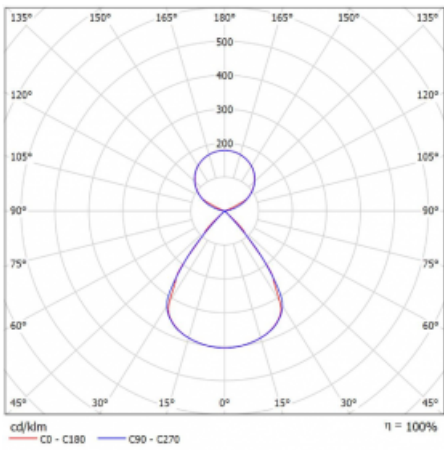

Technický výkres

Křivka