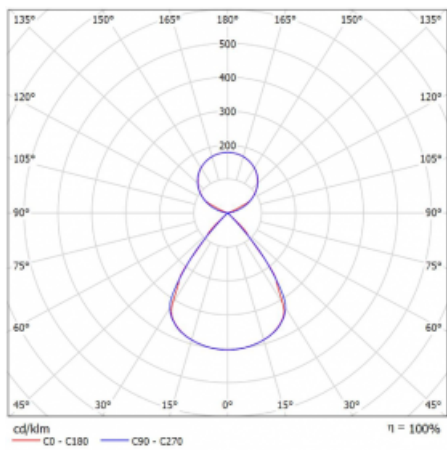

Technický výkres

Křivka