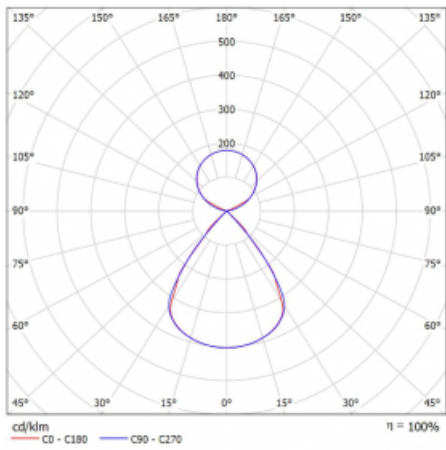

Lina45-S nabízí varianty s opálem, mikropřismou i optickou mřížkou, proto bez problému splní jak UGR pod 19 při světelném toku 4300 lm. Je skvělým řešením pro prostory pro náročné vizuální úkoly, protože v některých variantách splňuje dokonce UGR pod 16. Dosahuje také skvělých hodnot účinnosti až 170 lm/W. Dále můžete modulární svítidlo doplnit o modul s rektorem Vali55, kruhovým svítidlem Rundo nebo 2 - 3 reflektory CUBE. Nepřímou složku svícení zabezpečí modul čirého plexi nebo do šířky svítící difusor (batwing distribution), který vytvoří rovnoměrnější osvětlení stropu. Jistě vítanou vlastností je také možnost závěsu ve spoji profilů, které jsou zároveň vybaveny krytkami pro zabránění, byť jen minimálního průsvitu. Jednotlivé segmenty spojíte snadno pomocí konektorů a zapojíte do 230 V.

Typ montáže	Závěsné
Typ vyzařování	Přímo-nepřímé čirá nepřímá optika
Tvar svítidla	Lineární
Barva svítidla	Bílá
Materiál	Hliník
Životnost	L80/B20 50 000 hodin
Záruka	60 měsíců
Popis svítidla	Svítidlo závěsné
Popis zboží	D/I - 52/48
Rozměry	2244 mm × 47 mm × 69 mm
Světelný zdroj	LED MODUL
Druh optiky	Plastová mřížka černá nízké UGR
Světelný tok*	9190 lm ± 10 %
Teplota chromatičnosti	4000 K studená bílá
Měrný výkon	162 lm/W
MacAdam zdroje	3
Index podání barev	80
UGR max. X=4H Y=8H, ρ=70,50,20	12.8
Příkon svítidla	56.7 W ± 10 %
Zapojení svítidla	Stmívatelné DALI
Elektrické napětí	220-240V
Frekvence	50/60Hz