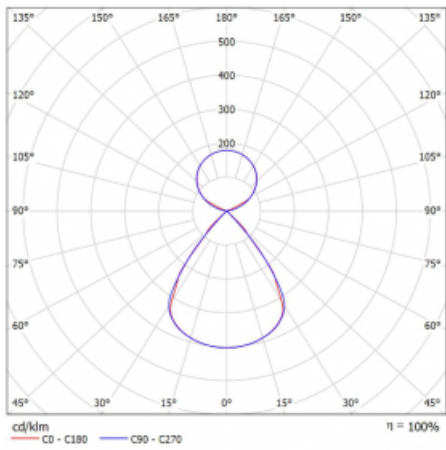

Typ montáže	Závěsné
Typ vyzařování	Přímo-nepřímé čirá nepřímá optika
Tvar svítidla	Lineární
Barva svítidla	Bílá
Materiál	Hliník
Životnost	L80/B20 50 000 hodin
Záruka	5 let
Popis svítidla	Svítidlo závěsné
Popis zboží	D/I - 52/48
Rozměry	2244 mm × 47 mm × 69 mm
Světelný zdroj	LED MODUL
Druh optiky	Plastová mřížka černá nízké UGR
Světelný tok*	9190 lm
Teplota chromatičnosti	4000 K studená bílá
Měrný výkon	162 lm/W
MacAdam zdroje	3
Index podání barev	80
UGR max. X=4H Y=8H, ρ=70,50,20	12.8
Příkon svítidla*	56.7 W
Zapojení svítidla	DALI
Elektrické napětí	220-240V
Frekvence	50/60Hz

 **IP 20**

*±10 %

Technický výkres

Křivka

Ke stažení[Montážní návod](#)[Fotografie](#)

Příslušenství

00-00354, K
 Kabel 5x0,75 1000mm

00-00355, K
 Kabel 5x0,75 2000mm