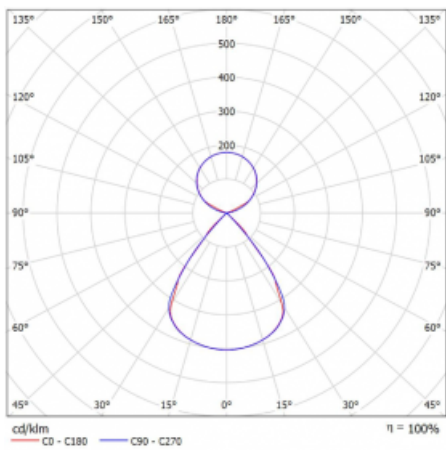

Typ montáže	Závěsné
Typ vyzařování	Přímo-nepřímé čirá nepřímá optika
Tvar svítidla	Lineární
Barva svítidla	Stříbrná
Materiál	Hliník
Životnost	L80/B20 50 000 hodin
Záruka	5 let
Popis svítidla	Svítidlo závěsné
Popis zboží	D/I - 52/48
Rozměry	2244 mm × 47 mm × 69 mm
Světelný zdroj	LED MODUL
Druh optiky	Plastová mřížka černá nízké UGR
Světelný tok*	9190 lm
Teplota chromatičnosti	4000 K studená bílá
Měrný výkon	162 lm/W
MacAdam zdroje	3
Index podání barev	80
UGR max. X=4H Y=8H, ρ=70,50,20	12.8
Příkon svítidla*	56.7 W
Zapojení svítidla	DALI
Elektrické napětí	220-240V
Frekvence	50/60Hz

 **CE IP 20**

*±10 %

Technický výkres

Křivka

Ke stažení[Montážní návod](#)[Fotografie](#)

Příslušenství

00-00354, K
 Kabel 5x0,75 1000mm

00-00355, K
 Kabel 5x0,75 2000mm